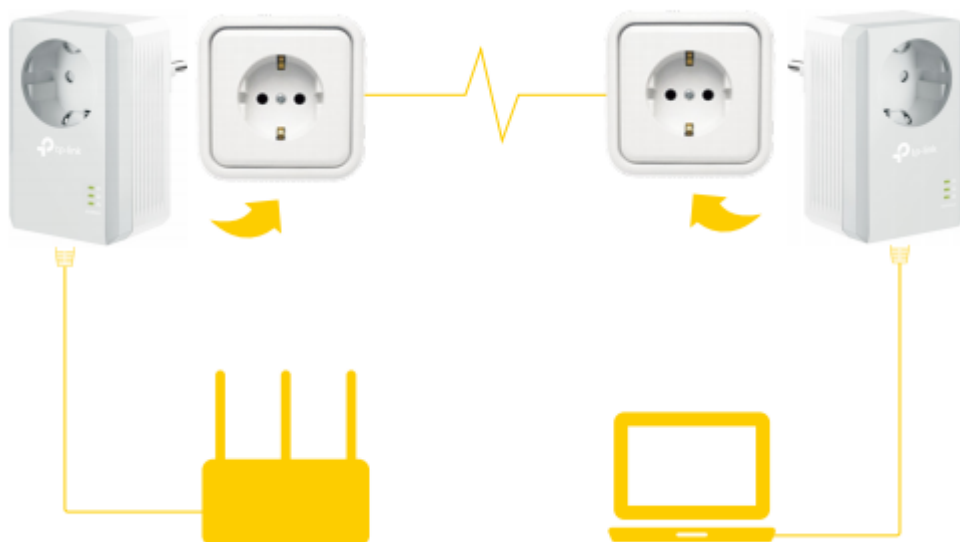

Rozšiřte kabelovou síť do libovolného pokoje pomocí stávajícího elektrického systému. Sada adaptérů AV600 Powerline Starter Kit využívá pokročilou technologii **Home Plug AV** s podporou přenosu dat elektrickými kabely **až 600 Mbit/s**. **Integrovaná síťová zásuvka** umožňuje připojit k adaptéru další zařízení nebo napájecí lištu, jako by byla normální zásuvka ve zdi. Integrovaný **filtr šumu** pomáhá zabránit tomu, aby rušení elektrického signálu ovlivnilo výkon powerline sítě.

Adaptér se vyznačuje praktickým designem a sofistikovaným režimem úspory energie, který jej automaticky přepíná z běžného „provozního“ režimu do „úsporného“ režimu a díky tomu **snižuje spotřebu energie až o 85 %**.

ZÁKLADNÍ SPECIFIKACE

Typ zásuvky: EU

Rychlost přenosu dat: až 600 Mbit/s

Standardy a protokoly: HomePlug AV, IEEE802.3, IEEE802.3u

Rozhraní: 1× 10/100 Mbps RJ-45

Zabezpečení: 128bit AES šifrování

Dosah: až 300 m

Rozměry: 95 × 58 × 42 mm

Barva: bílá-šedá