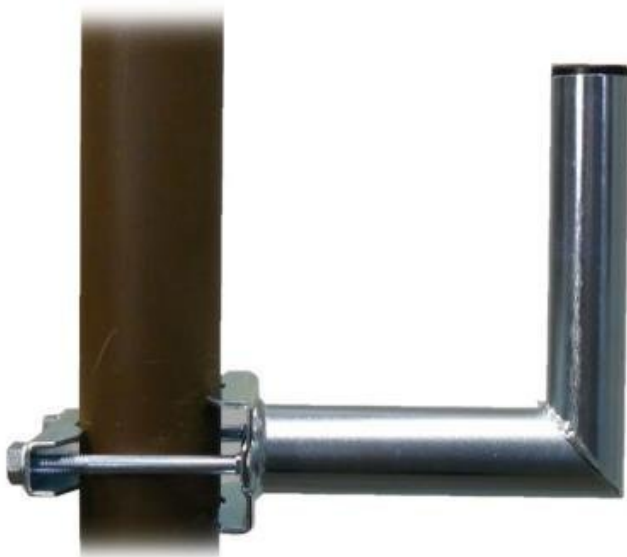

DRŽÁK WAVERF PK20S42 NA STOŽÁR 20CM

Cena celkem:

318 Kč
(bez DPH: 262 Kč)

Běžná cena:

349 Kč

Ušetříte:

32 Kč

Kód zboží:

SATWAR0007

Part No.:

3021301E

Záruka:

26 měs.

Stav:

Nové zboží

Popis

WaveRF 3021301E

Držák vhodný k připevnění na stožár nebo svislou trubku, pro uchycení satelitních parabol a větších antén. Povrchově upraveno galvanickým zinkem.

ZÁKLADNÍ SPECIFIKACE

Délka odsazení: 200 mm

Celková výška držáku: 200 mm

Pracovní výška držáku: 160 mm

Průměr trubky: 42 mm

Základna: 3 mm silný zubatec k uchycení na trubku 25-70 mm

Hmotnost: 1200 g