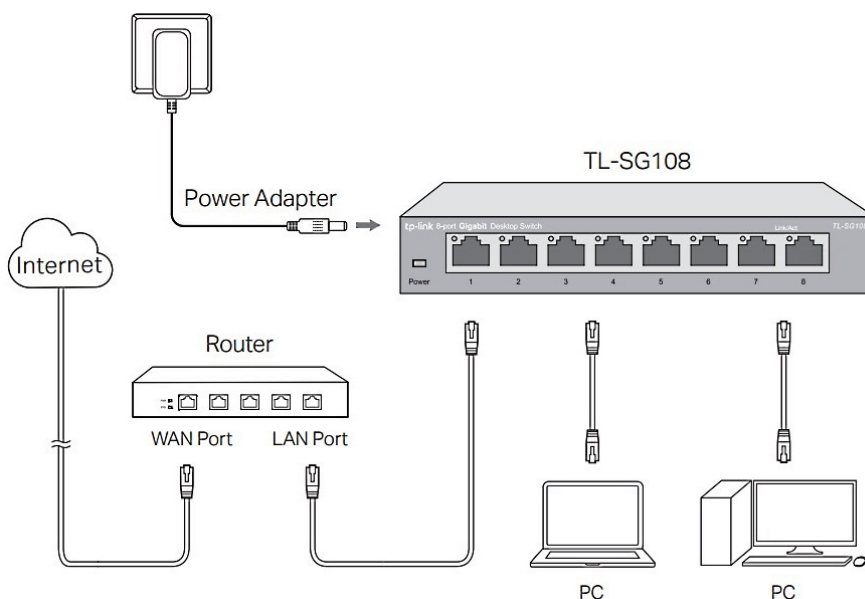

### TP-Link TL-SG108

Vysokorychlostní **8portový** stolní switch v kovovém těle představuje snadný způsob přechodu na **gigabitový ethernet**. Zvyšte rychlost svého síťového serveru a páteřních připojení nebo proměňte gigabitovou rychlost ve stolních počítačích v realitu. Switch TL-SG108 se navíc může pochlubit podporou **AUTO-MDIX** a funkcí řízení toku dat (**flow control**).

#### **ZÁKLADNÍ SPECIFIKACE**

**Počet portů:** 8x GbE RJ-45 LAN

**Kapacita switchu:** 16 Gb/s

**Rychlost směrování:** 11,9 Mp/s

**PoE:** ne

**Rozměry:** 158 x 101 x 25 mm