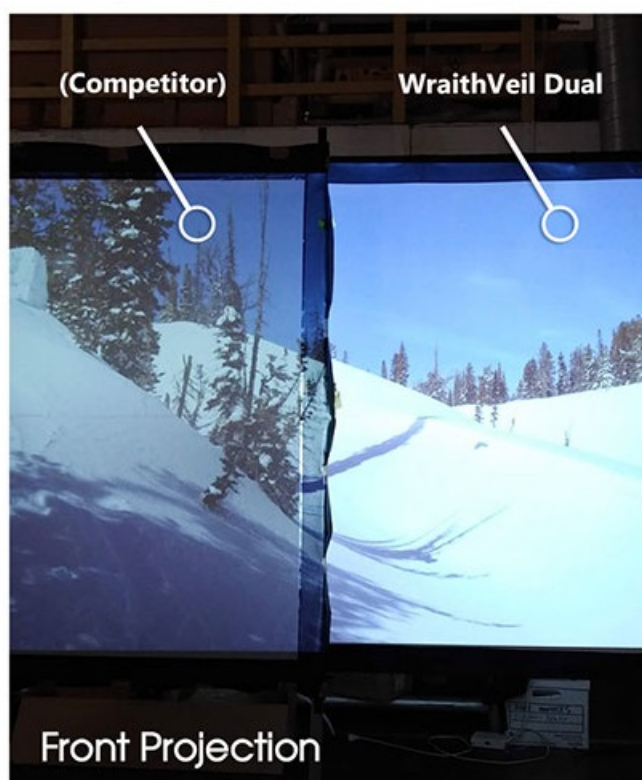

24 měs.

Stav:

Nové zboží

Popis

Elite Screens OMS120H2-DUAL - projekční plátno na párty nebo filmové večery

Projekční plátno Elite Screens OMS120H2-DUAL představuje ideální plochu pro venkovní promítání v parku, kempu na dvoře vašeho domu, ale uplatní se také ve vnitřních prostorách. Skládací konstrukce s lehkým hliníkovým rámem umožňuje rychlé a snadné nastavení během několika minut.

Projekční plocha s úhlopříčkou 120 palců je tvořena materiálem WraithVeil Dual, který je odolný, podporuje oboustrannou projekci, široké pozorovací úhly a vyvážené barvy. **Černé ohraničení** po stranách zlepšuje kontrast obrazu.

ZÁKLADNÍ SPECIFIKACE

Úhlopříčka: 120" (304,8 cm)

Poměr stran: 16 : 9

Typ plátna: pevný rám - venkovní

Rozměry plátna: 265,7 x 149,4 cm

Materiál plátna: WraithVeil Dual

Odrzivost plátna (gain): 0.8

Projekční vzdálenost: normal, Short Throw, Ultra-Short-Throw