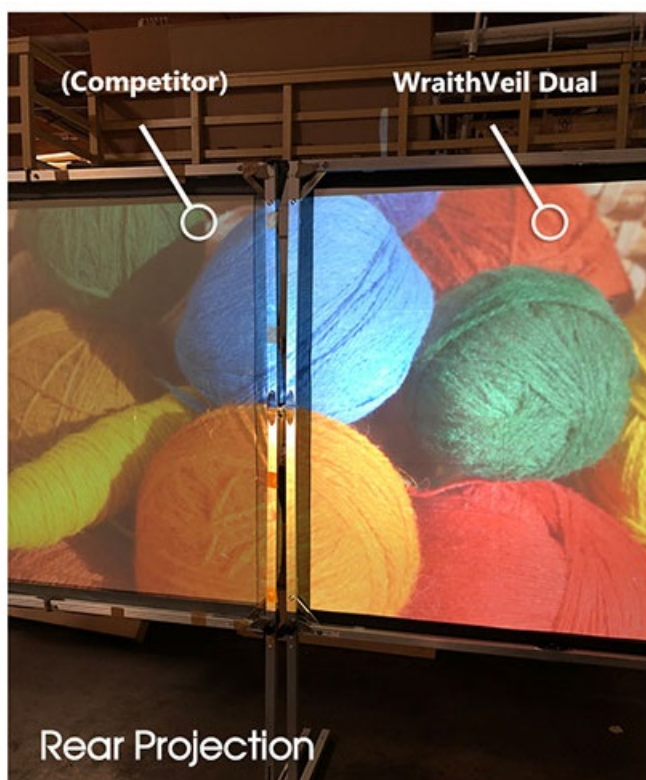

24 měs.

Stav:

Nové zboží

Popis

Elite Screens OMS120H2-DUAL - projekční plátno na párty nebo filmové večery

Projekční plátno Elite Screens OMS120H2-DUAL představuje ideální plochu pro venkovní promítání v parku, kempu na dvoře vašeho domu, ale uplatní se také ve vnitřních prostorách. Skládací konstrukce s lehkým hliníkovým rámem umožňuje rychlé a snadné nastavení během několika minut.

Projekční plocha s úhlopříčkou 120 palců je tvořena materiálem WraithVeil Dual, který je odolný, podporuje oboustrannou projekci, široké pozorovací úhly a vyvážené barvy. **Černé ohraničení** po stranách zlepšuje kontrast obrazu.

Elite Screens OMS120H2-DUAL

Venkovní projekční plátno s úhlopříčkou **120"** a skládacím rámem. Díky své konstrukci z lehkého hliníku je perfektní volbou pro promítání pod širým nebem – ať už v kempu, parku nebo na zahradě. Materiál **WraithVeil Dual** nabízí široké pozorovací úhly, perfektní vyvážení barev, a navíc umožňuje **oboustrannou projekci**.

ZÁKLADNÍ SPECIFIKACE

Úhlopříčka: 120" (304,8 cm)

Poměr stran: 16 : 9

Typ plátna: pevný rám - venkovní

Rozměry plátna: 265,7 x 149,4 cm

Materiál plátna: WraithVeil Dual

Odrzivost plátna (gain): 0.8

Projekční vzdálenost: normal, Short Throw, Ultra-Short-Throw