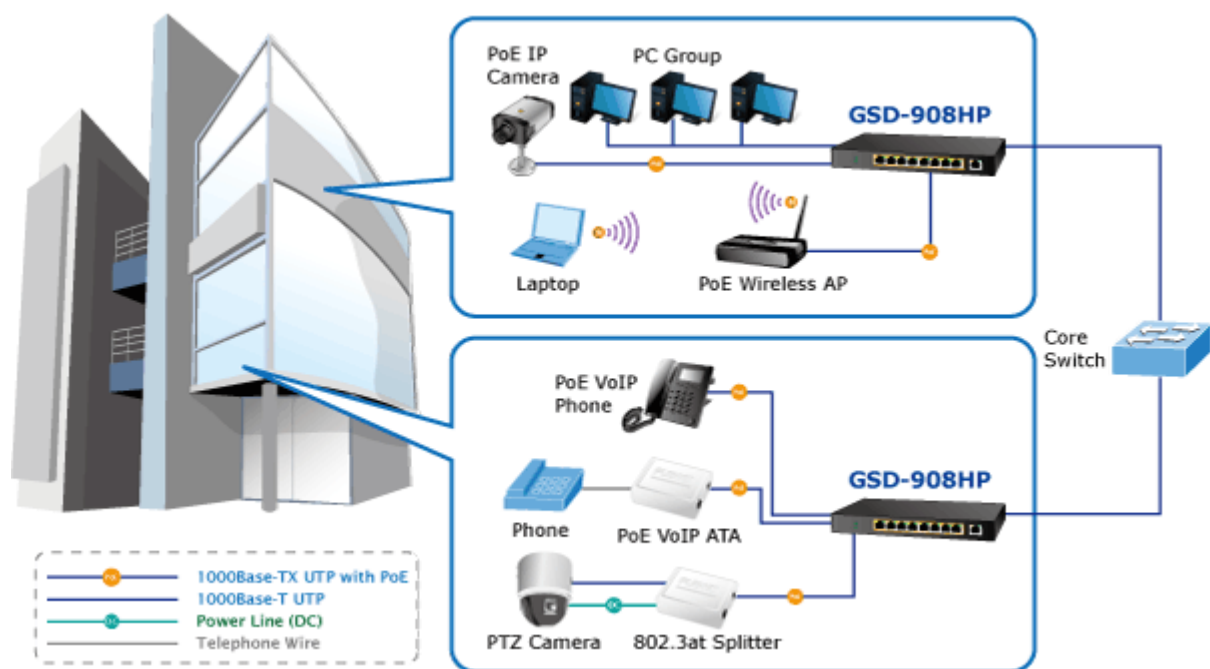

Gigabitový 9portový přepínač s 8 PoE (power over ethernet) porty pro centralizované napájení zařízení po ethernetu jako jsou IP kamery, WiFi prvky nebo VOIP telefony. Celkem je k dispozici výstupní výkon 120W. Zařízení je svým provedením vhodné jak pro instalaci do domácích nebo kancelářských prostorů, je vhodné i pro aplikace v lokálních rozvaděčích. Výstupní výkon PoE portů je regulován v závislosti na příkonu napájených zařízení.

ZÁKLADNÍ SPECIFIKACE

Fyzické vlastnosti:

Porty: 9 x 10/100/1000BASE-T s PoE, 1 x 10/100/1000BASE-T

Paměť: 4k MAC adres, buffer 192 KB

Propustnost: sběrnice 18 Gbps, provozně 13,3 Mpps (64B)

Podpora přenosu: JumboFrame 9KB

Provedení: desktop

Napájení: zdroj DC 55V, 2A max., celkový příkon do 100W

Ochrana: ne

Provozní teplota: 0 - 50°C

Rozměry: 235 x 103 x 27 mm

Hmotnost: 628 g

POE funkce:

Celkový napájecí výkon: 100 W, IEEE 802.3af, IEEE 802.3at

Počet injektorů: 8 x až 30 W

Perfect Combination 8-Port PoE Switch + 8-Ch NVR

[Parametry](#)

[Prezentace a použití](#)

[Manuál](#)

[Ostatní download](#)