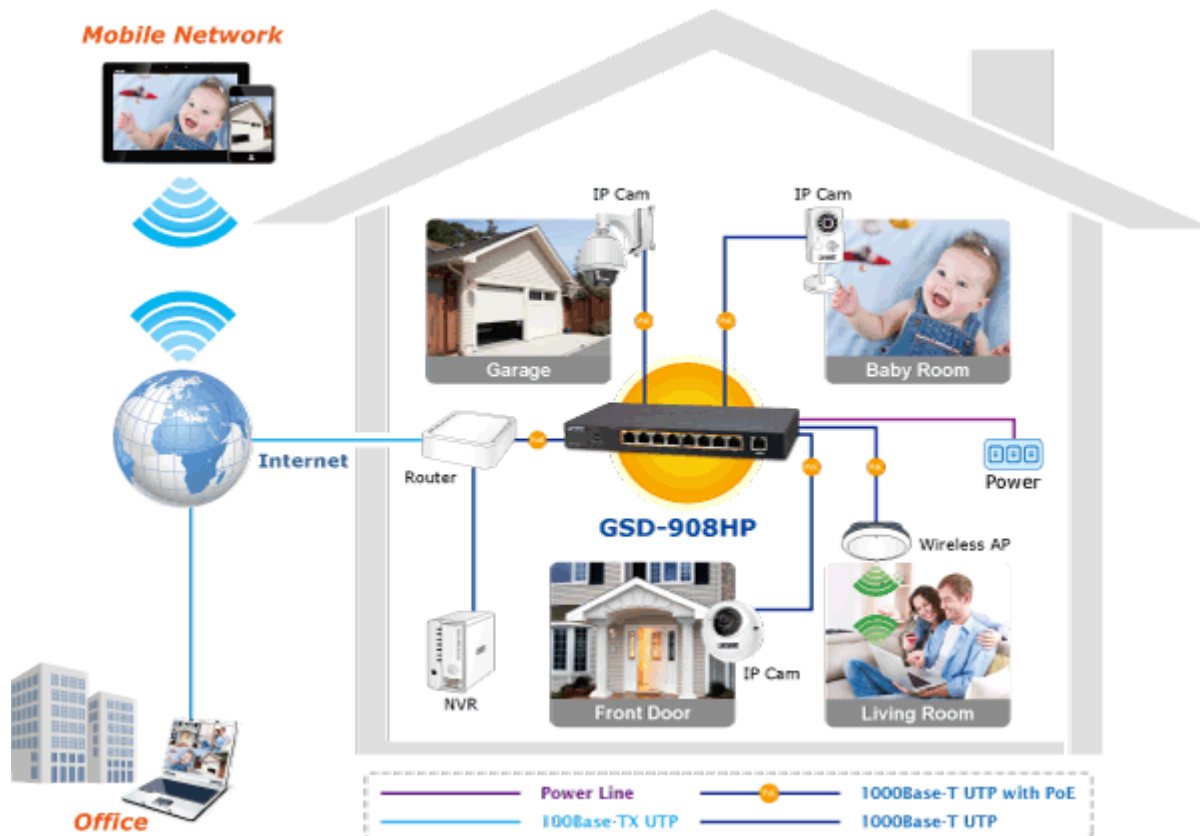

PLANET GSD-908HP

Cena celkem:	3 109 Kč
	(bez DPH: 2 569 Kč)
Běžná cena:	3 420 Kč
Ušetříte:	311 Kč
Kód zboží:	NETPLA1851
Part No.:	GSD-908HP
Záruka:	38 měs.
Stav:	Nové zboží

Popis

PLANET GSD-908HP

Gigabitový přepínač 9 portů 1000Base-T, 8 portů s PoE injektorem 802.3af, napájecí výkon až 100W. Externí napájecí zdroj, kovové provedení, bez ventilátorů.

Gigabitový 9portový přepínač s 8 PoE (power over ethernet) porty pro centralizované napájení zařízení po ethernetu jako jsou IP kamery, WiFi prvky nebo VOIP telefony. Celkem je k dispozici výstupní výkon 120W. Zařízení je svým provedením vhodné jak pro instalaci do domácích nebo kancelářských prostorů, je vhodné i pro aplikace v lokálních rozvaděčích. Výstupní výkon PoE portů je regulován v závislosti na příkonu napájených zařízení.

Provedení: desktop

Napájení: zdroj DC 55V, 2A max., celkový příkon do 100W

Ochrana: ne

Provozní teplota: 0 - 50°C

Rozměry: 235 x 103 x 27 mm

Hmotnost: 628 g

POE funkce:

Celkový napájecí výkon: 100 W, IEEE 802.3af, IEEE 802.3at

Počet injektorů: 8 x až 30 W

Perfect Combination 8-Port PoE Switch + 8-Ch NVR

[Parametry](#)

[Prezentace a použití](#)

[Manuál](#)

[Ostatní download](#)