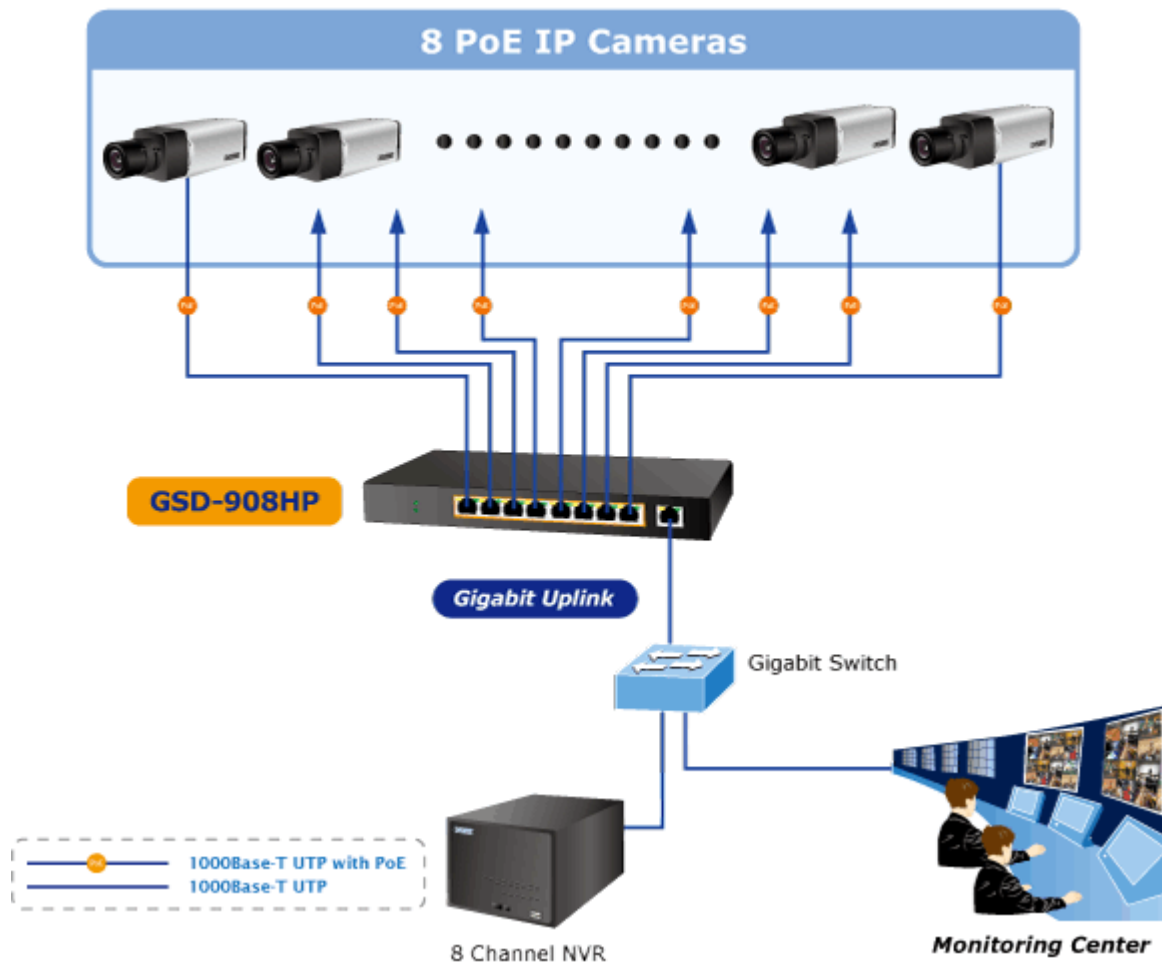

PLANET GSD-908HP

Cena celkem:	3 109 Kč
	(bez DPH: 2 569 Kč)
Běžná cena:	3 420 Kč
Ušetříte:	311 Kč
Kód zboží:	NETPLA1851
Part No.:	GSD-908HP
Záruka:	38 měs.
Stav:	Nové zboží

Popis

PLANET GSD-908HP

Gigabitový přepínač 9 portů 1000Base-T, 8 portů s PoE injektorem 802.3af, napájecí výkon až 100W. Externí napájecí zdroj, kovové provedení, bez ventilátorů.

Gigabitový 9portový přepínač s 8 PoE (power over ethernet) porty pro centralizované napájení zařízení po ethernetu jako jsou IP kamery, WiFi prvky nebo VOIP telefony. Celkem je k dispozici výstupní výkon 120W. Zařízení je svým provedením vhodné jak pro instalaci do domácích nebo kancelářských prostorů, je vhodné i pro aplikace v lokálních rozvaděčích. Výstupní výkon PoE portů je regulován v závislosti na příkonu napájených zařízení.

ZÁKLADNÍ SPECIFIKACE

Fyzické vlastnosti:

Porty: 9 x 10/100/1000BASE-T s PoE, 1 x 10/100/1000BASE-T

Paměť: 4k MAC adres, buffer 192 KB

Propustnost: sběrnice 18 Gbps, provozně 13,3 Mpps (64B)

Podpora přenosu: JumboFrame 9KB

Počet injektorů: 8 x až 30 W

Perfect Combination 8-Port PoE Switch + 8-Ch NVR

[Parametry](#)

[Prezentace a použití](#)

[Manuál](#)

[Ostatní download](#)