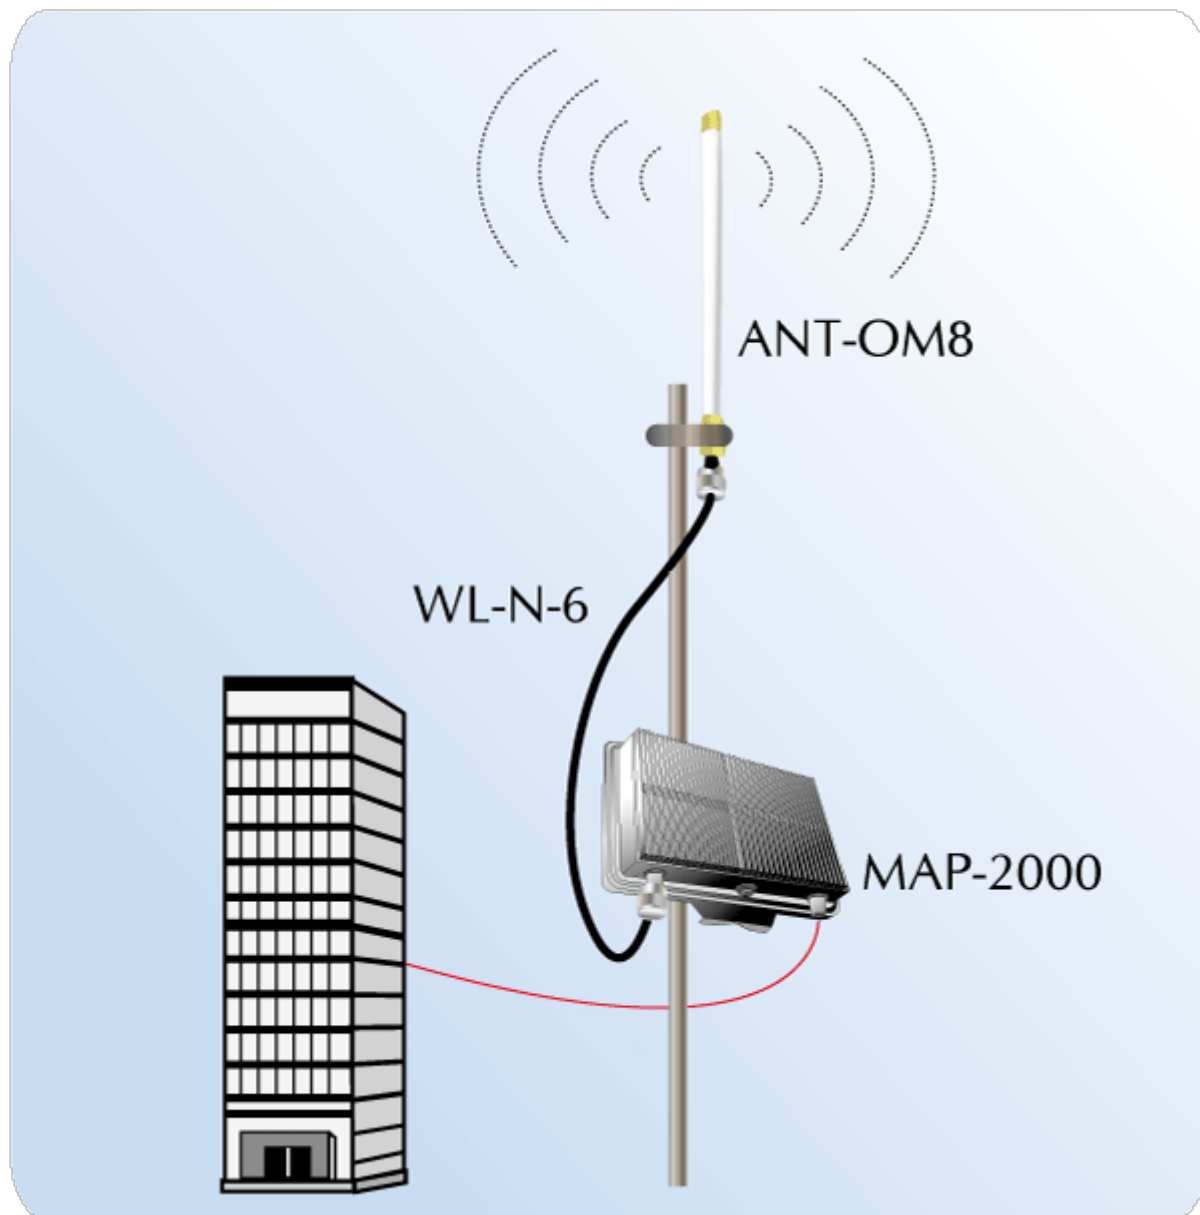

## PLANET VŠESMĚROVÁ ANTÉNA 8DBI

|              |   |
|--------------|---|
| Cena celkem: | <b>1 318 Kč</b><br><b>(bez DPH: 1 089 Kč)</b> |
| Běžná cena:  | <b>1 450 Kč</b>                               |
| Ušetříte:    | <b>132 Kč</b>                                 |
| Kód zboží:   | NETPLA1757                                    |
| Part No.:    | ANT-OM8                                       |
| Záruka:      | 26 měs.                                       |
| Stav:        | Nové zboží                                    |

### PLANET všesměrová anténa 8 dBi

**Všesměrová anténa 8 dBi** určená pro libovolné systémy ve frekvenčním pásmu **2,4 GHz**. Primárně navržené pro ISM pásmo 2400-2485 MHz a nasazení pro bezdrátové datové sítě. Jejich typickou aplikací je připojení bezdrátových WLAN přístupových bodů.

### ZÁKLADNÍ SPECIFIKACE

**Zisk:** 8 dBi

**Vertikální úhel pokrytí (-3 dB):** 10°

**Impedance:** 50 Ohmů

**SWR:** <1,3

**Polarizace:** vertikální, lineární

**Provozní teplota:** -40 až +70 °C

**Konektor:** N (Female)