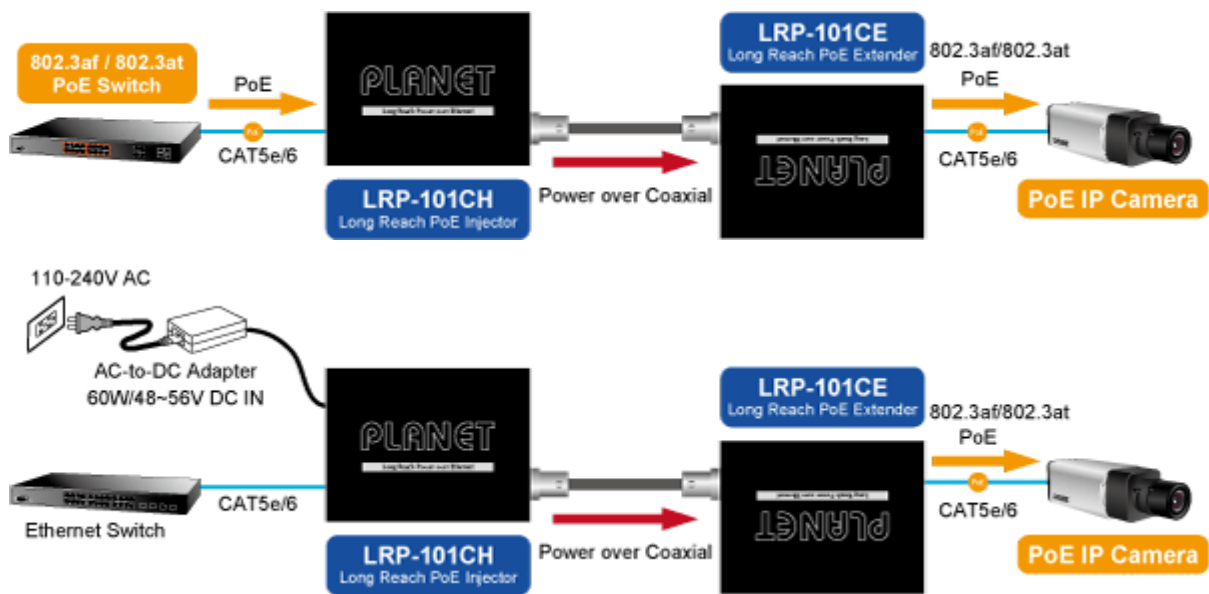

Možné způsoby použití: