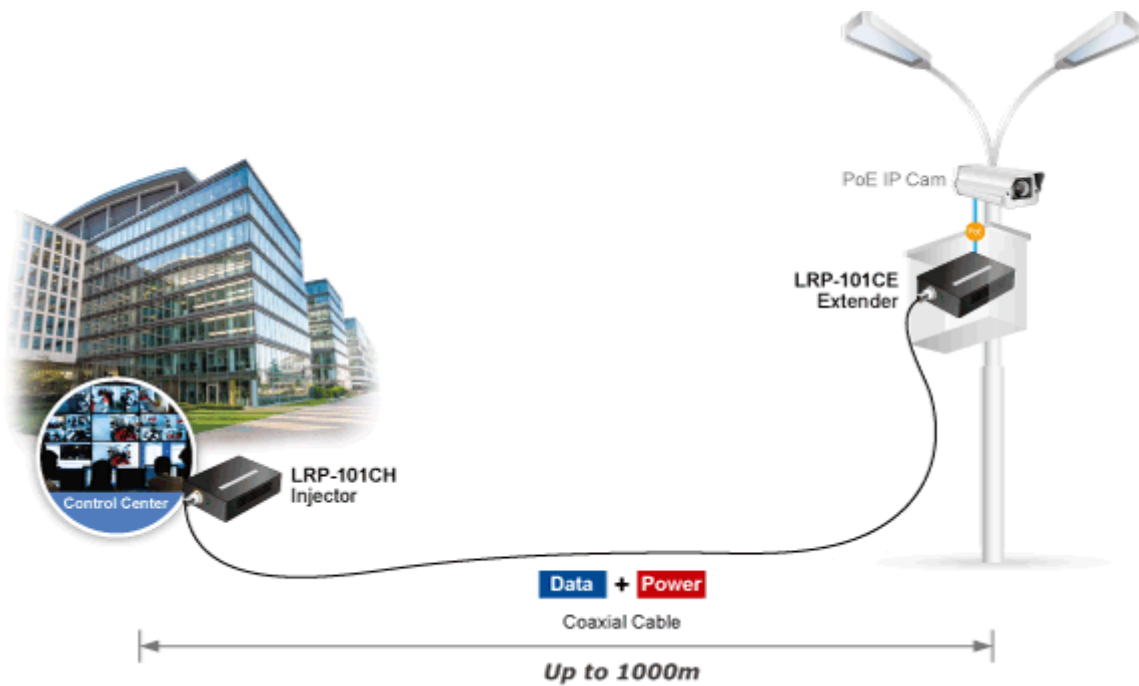

Aplikace extenderu je ideální v místě použití IP kamer nebo bezdrátových přístupových bodů na jejich delší přípojné vzdálenosti. Technicky jde o integrované rozšíření možnosti instalovat napájená zařízení do míst vzdálenějších od centrálního switchu nebo racku.

ZÁKLADNÍ SPECIFIKACE

Vlastnosti:

- LED indikace provozního stavu
- Dosah 200 m s PoE+, 1000 m s PoE, 1600 m bez PoE
- Koaxiální přenos LRE (Long reach ethernet) dle IEEE 1901
- Modulace W-OFDM
- Šifrace AES-128
- Kmitočtové spektrum 2 - 28 MHz

Fyzické vlastnosti LRP-101CH:

Porty: 1 x RJ-45 10/100BASE-TX s PoE vstupem 802.3at/af, 1 x BNC konektor

Provedení: na zeď, DIN lišta (vyžaduje držák, není součástí balení)

Napájení: PoE 802.3af/at 48-56 V DC nebo adaptérem 48-56 V DC (není součástí balení)

Hmotnost: 375 g

POE funkce:

Celkový napájecí výkon: IEEE 802.3at, IEEE 802.3af

Počet injektorů: 1 x až 30 W

Typ napájení: End-span, Mid-span

Typická aplikace:

Možné způsoby použití:

 [Ostatní download](#)