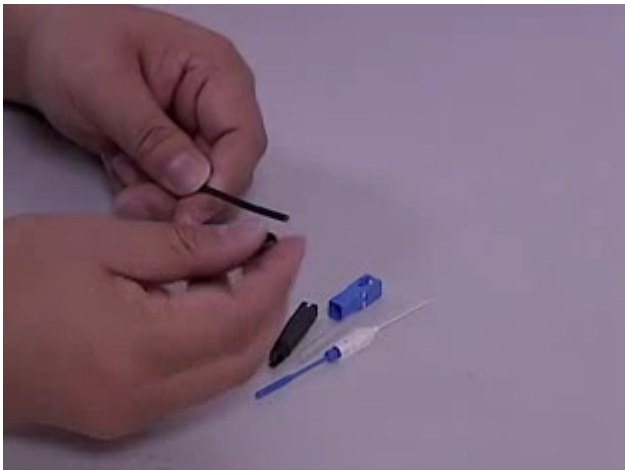

Ukázka svařování - navaření SC splice-on konektoru na FTTH kabel

Postup přivaření splice on konektoru na kabel profilu 2x3mm užitím nástavců SC a PX-R.

Pro stažení souboru a přehrání videa klikněte na obrázek.