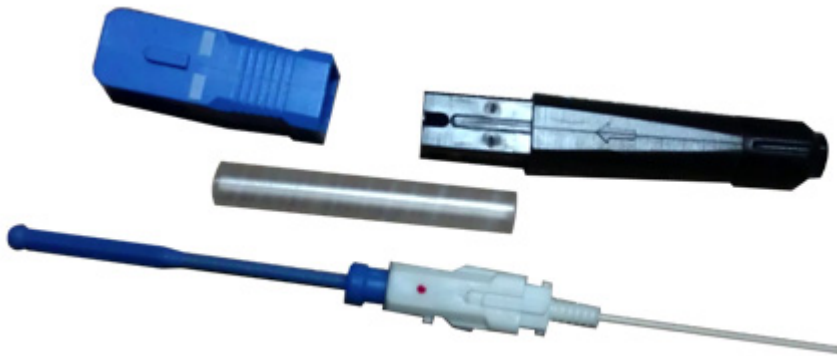

### XtendLan KONS-SCA-SM

Splice-on předbroušený optický konektor SC pro přímé navaření na kabel s vnějším průměrem do 3mm. Sada.

Konektor splice-on již obsahuje zabroušené vlákno instalované ve feruli a dovoluje vynechání ochranných prvků které jsou potřebné při používání běžných optických pigtailů. Konektor je přivařen na vlákno velmi těsně za svým koncem. Následně je nad svarkem provedena tavná ochrana a nasazena pevná krytka zamezující poškození svarku. Kabel je zatahovací maticí fixován. Během celé manipulace s konektorem je vlastní ferule chráněna manupilační krytkou a je tak možné přivařit konektor i v obtížných podmínkách.

Na rozdíl od mechanických optických konektorů je hodnota útlumu nižší řádově, konektor je plnohodnotně přivařen.

Podmínkou pro instalování tohoto konektoru je svářečka do níž lze konektor při svařování založit. Za konektorem je délka vlákna při svařování 18mm což řadě svářeček brání k založení. Svářečka XL-FS3512UM má přímo přípravky k manipulaci s těmito konektory.

### ZÁKLADNÍ SPECIFIKACE

**Typ vlákna:** singlemode i multimode

**Technologie sítě:** simplex

**Konektor:** SC

**Broušení:** APC

**Sada obsahuje:**

1. SC konektor s nasazenou ochranou ferule (modrá tyčka) a vlákem v ochrané trubičce
2. zatavovací ochranu svaru
3. plastový kryt svaru s dotaženou koncovu maticí (černý)
4. SC návlek (zde foto pro SC/PC modrý, v sadě SC/APC je zelený)