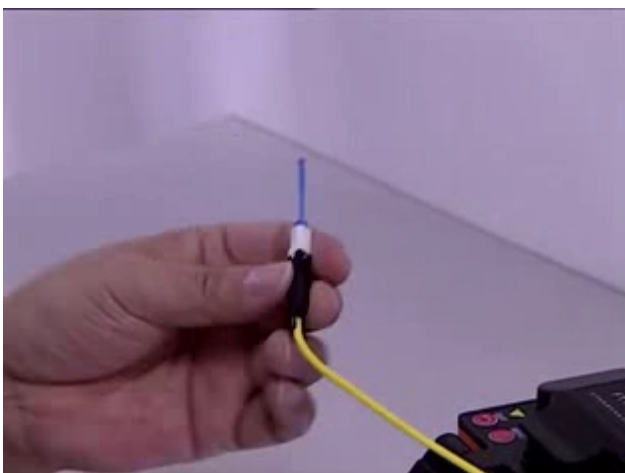

Ukázka svařování - navaření SC splice-on konektoru na simplexní kabel

Postup přivaření splice on konektoru na simplexní kabel užitím nástavců SC a 900.

Pro stažení souboru a přehrání videa klikněte na obrázek.