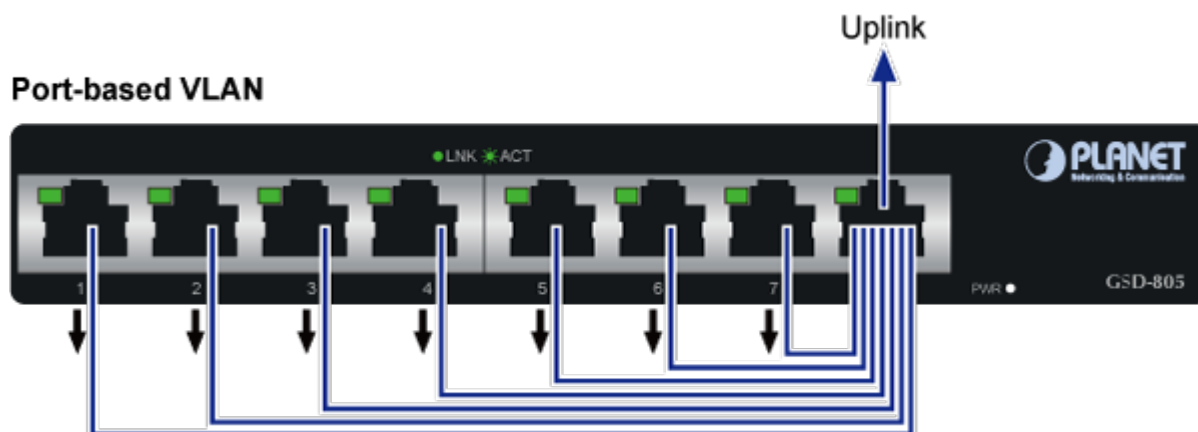

SWITCH PLANET GSD-805V2

Cena celkem:	1 413 Kč
	(bez DPH: 1 167 Kč)
Běžná cena:	1 554 Kč
Ušetříte:	141 Kč
Kód zboží:	NETPLA1410
Part No.:	GSD-805
Záruka:	38 měs.
Stav:	Nové zboží

Popis

PLANET GSD-805v2

8portový Gigabitový desktopový přepínač. Portové VLAN s možnou izolací portů. ESD+EFT ochrany proti elektrostatice a přepětí. Energeticky úsporný dle IEEE 802.3az. Kovová skříň, interní napájecí zdroj, bez ventilátorů.

Gigabitové přepínače v miniaturním provedení pro stolní použití. Mají plnou propustnost, jsou neblokující, vybaveny architekturou Store and Forward.

ZÁKLADNÍ SPECIFIKACE

Fyzické vlastnosti:

Porty: 8 x RJ-45 10/100/1000BASE-T

Paměť: 8k MAC adres, 1Mbit buffer
Propustnost: sběrnice 16 Gbps, provozně 11,9 Mpps (64B)
Podpora přenosu: JumboFrame 9KB
Provedení: desktop
Napájení: interní zdroj 100-240V AC, 50/60Hz, 0.2A, celkový příkon 2,4W
Ochrana: ESD do 4KV
Provozní teplota: 0 až 50°C
Rozměry: 168 x 93 x 32 mm
Hmotnost: 428 g