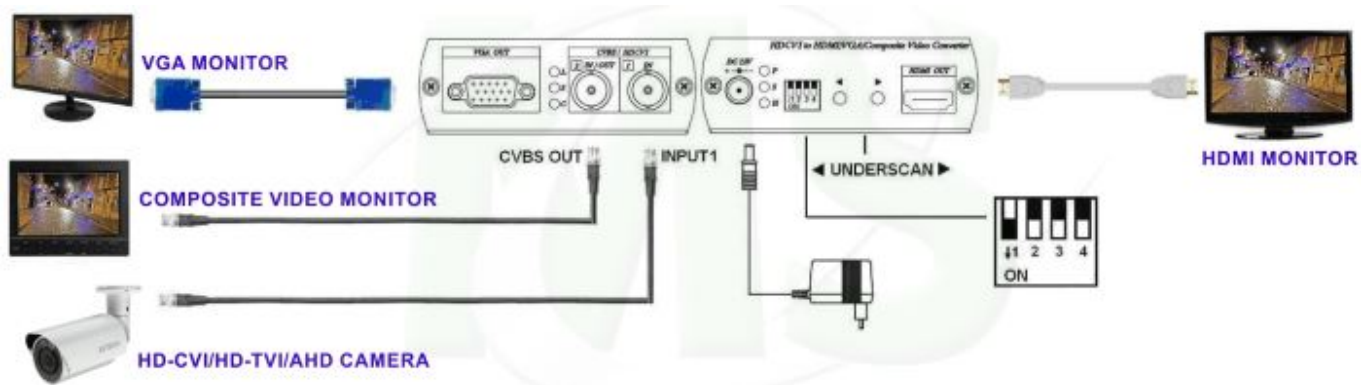

Převodník pro konverzi AHD ale i PAL signálu na HDMI, VGA a PAL. Je multifunkční a užití nalezne pro tyto situace:

- a) zobrazení analogového HD (720p nebo 1080p) na dostupném HDMI/VGA monitoru aniž by se ovlivnila funkce kamerového systému, tj. HD kamera je zapojena jako tzv. loop (smyčka) a signál prochází převodníkem beze změny do DVR. Ale zároveň se posílá konvertovaný výstup do HDMI a VGA portu (simultánně), tj. je možné zapojit i dva monitory najednou.  
Místo HD kamery je možné zapojit i analogovou SD kameru (PAL/NTSC).  
Tzv. režim LOOP
- b) zobrazení analogového HD na monitoru s analogovým vstupem - v tomto režimu se posílá konvertovaný signál na všechny tři obrazové výstupy: HDMI, VGA a CVBS (PAL/NTSC). V tomto režimu je smyčkový port obsazen CVBS výstupním signálem.  
Tzv. režim CVBS OUT
- c) střídavé zobrazení dvou analogových HD kamer (nebo analogových SD kamer) na dva monitory HDMI a VGA - v tomto režimu je možné zobrazovat na HDMI a VGA monitoru vždy jednu HD kameru. Volba je prováděna tlačítkem na konvertoru. Tento režim může zobrazovat jednu kameru v hlavním náhledu a druhou kameru v PIP (picture in picture).  
Tzv. režim HD INPUT

#### Vlastnosti:

- Režim přepínače mezi dvěma HD kamerami

- Režimy zařízení se nastavují třemi DIP přepínači
- Simultánní zobrazení na všech třech výstupech
- Rozlišení do 1920 x 1080 při 60 Hz neprokládaně
- Ovládání tlačítka na čelním panelu

**Porty:** 1 x BNC vstup/výstup (kompozitní signál, PAL nebo NTSC), 1 x BNC vstup, 1 x VGA výstup, 1 x HDMI výstup

**Podporovaná rozlišení:**

Vstup: HD-CVI, HD-TVI, AHD, 720p i 1080p (25/ 30 Hz), 960H, NTSC, PAL

Výstupy VGA/HDMI: 480p, 576p, 720p (50/ 60 Hz), 1080i (50/ 60 Hz), 1080p (50/ 60 Hz)

**Napájení:** 12 V, příkon <6 W (adaptér je součástí balení)

**Rozměry:** 130 x 88 x 30 mm

**Hmotnost:** 275 g

**Schéma:**