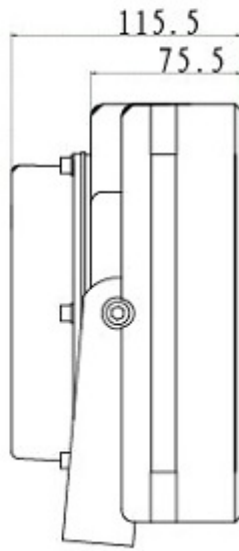

Lampy možno přímo sestavit vedle sebe, mají připravené vzájemné uchycení, které dovoluje natočit každou lampu jiným směrem. Lze sestavit nekonečný řetěz nebo sestavit lampy do kruhu apod.

ZÁKLADNÍ SPECIFIKACE

Vlnová délka: 850 nm

Úhel záření: 30°

Šířka pásma: 25 nm

Spínání: automatické, vestavěný světelný senzor

Provozní teplota: -40 °C až +55 °C

Materiál: čelní panel nárazuvzdorný polykarbonát, skříň hliník

Krytí: IP65

Chlazení: pasivní

Rozměr: 213 × 210 × 115,5 mm

Hmotnost: 3,3 kg

Příklady sestavení:

Rozměrová schémata:

Unit:MM

Unit:MM