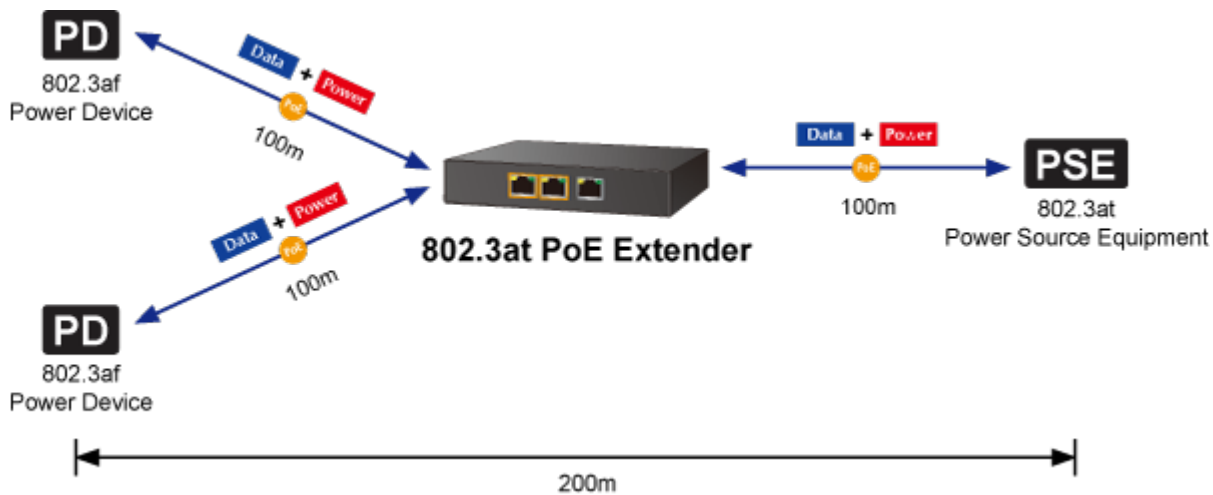

Aplikace extenderu je ideální v místě použití IP kamer nebo bezdrátových přístupových bodů na jejich delší přípojné vzdálenosti. Cenově se tak jedná o levné rozšíření možnosti instalovat napájená zařízení do míst vzdálenějších od centrálního switchu nebo racku. Použití spočívá v jednoduchém vložení extenderu na přerušené vedení.

ZÁKLADNÍ SPECIFIKACE

Fyzické vlastnosti:

Porty: 3 x RJ-45 10/100/1000Base-T

Paměť: 2k MAC adres, buffer 2 Mb

Propustnost: sběrnice 6 Gbps, provozně 4,46 Mpps

Podpora přenosu: JumboFrame 10 KB

Provedení: na zeď

Napájení: IEEE 802.3at DC 52-56 V, celkový příkon do 36 W

Ochrana: ESD do 2 kV, EFT do 2 kV

Provozní teplota: 0 až +50 °C

Rozměry: 140 x 77 x 28 mm

Hmotnost: 234 g

POE funkce:

Celkový napájecí výkon: 25 W, IEEE 802.3af, IEEE 802.3at

Počet injektorů: 1 x až 30,8 W (vstup), 2 x až 25 W

Typ napájení: End-span

Pokročilé funkce:

1. Rozšiřuje dosah PoE na dalších 100 metrů

[Parametry](#)

[Ostatní download](#)