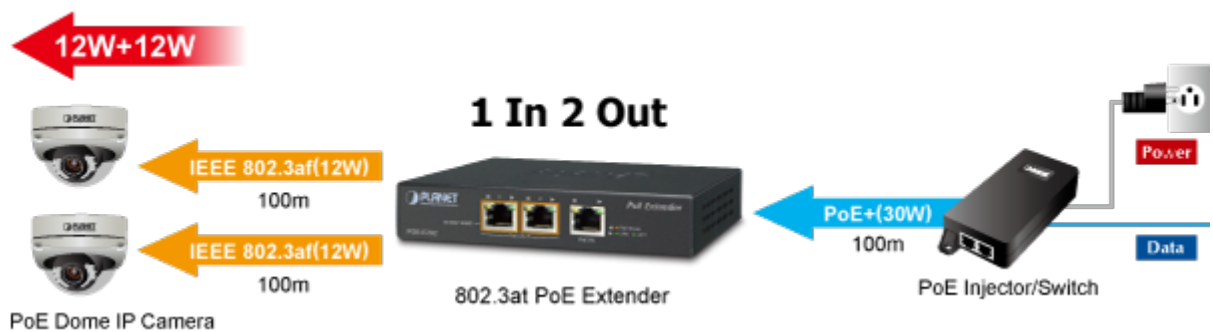

Porty 1x napájený + 2x napájecí, **výkon celkem 25 W**, podpora přenosu VLAN, ESD+EFT ochrany.

Řešení prodloužení segmentu ethernet včetně zvětšení dosahu napájení PoE (power over ethernet). Jedná se o jednoduché zařízení dovolující prodloužit maximální délku ethernet segmentu ze 100 m na 200 m nebo až 500 m včetně zachování napájení IEEE 802.3at zařízení na konci vedení.

Aplikace extenderu je ideální v místě použití IP kamer nebo bezdrátových přístupových bodů na jejich delší přípojné vzdálenosti. Cenově se tak jedná o levné rozšíření možnosti instalovat napájená zařízení do míst vzdálenějších od centrálního switchu nebo racku. Použití spočívá v jednoduchém vložení extenderu na přerušené vedení.

Napájení: IEEE 802.3at DC 52-56 V, celkový příkon do 36 W

Ochrana: ESD do 2 kV, EFT do 2 kV

Provozní teplota: 0 až +50 °C

Rozměry: 140 x 77 x 28 mm

Hmotnost: 234 g

POE funkce:

Celkový napájecí výkon: 25 W, IEEE 802.3af, IEEE 802.3at

Počet injektorů: 1 x až 30,8 W (vstup), 2 x až 25 W

Typ napájení: End-span

Pokročilé funkce:

1. Rozšiřuje dosah PoE na dalších 100 metrů

[Parametry](#)

[Ostatní download](#)