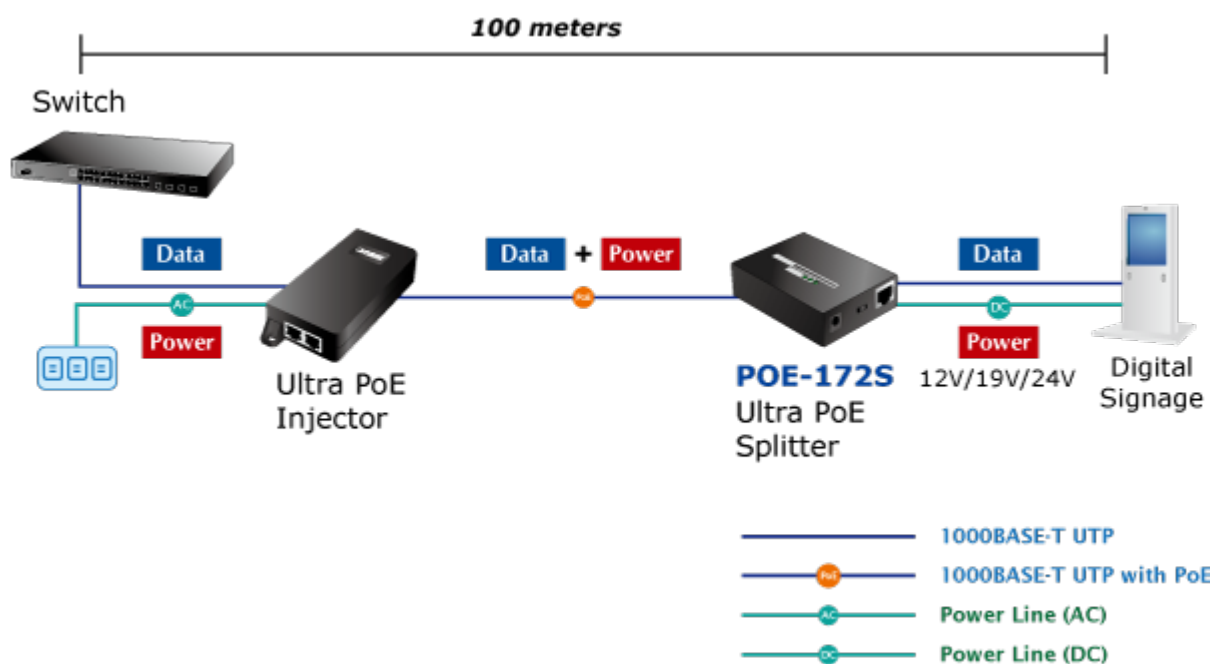

PLANET POE-172S

Cena celkem:	2 319 Kč
	(bez DPH: 1 916 Kč)
Běžná cena:	2 550 Kč
Ušetříte:	232 Kč
Kód zboží:	NETPLA1365
Part No.:	POE-172S
Záruka:	38 měs.
Stav:	Nové zboží

Popis

PLANET POE-172S

Gigabitový splitter pro napájení po Ethernetovém kabelu. Část pro přímé napájení vzdálených zařízení do příkonu až 60 W. Volitelné výstupní napětí 12/19/24 V DC, přepínání DIP přepínačem. Instalace desktop nebo do šasi.

"Power over Ethernet splitter" s maximální zatížitelností až 60 W pro napájení zařízení po ethernetu. Designovaný pro použití s kamerami PTZ, dotykovými monitory, pokladními terminály nebo Wi-Fi přístupovými body. Lze ho využít i pro napájení zařízení jako jsou embedded počítače nebo LCD zobrazovače, kiosky apod.

Napájení PoE lze realizovat i na gigabitovém ethernetu, napájení se přenáší po všech vodičích UTP/FTP ethernet vedení, injektor podporuje IEEE 802.3 / 802.3u / 802.3ab, 10/100/1000Base-T.

ZÁKLADNÍ SPECIFIKACE

Hmotnost: 300 g

POE funkce:

Celkový napájecí výkon: IEEE 802.3bt (zpětně kompatibilní s IEEE 802.3at, IEEE 802.3af)

Počet injektorů: 1 x až 60 W

Typ napájení: End-span, Mid-span

Typická aplikace:

PoE 802.3bt: