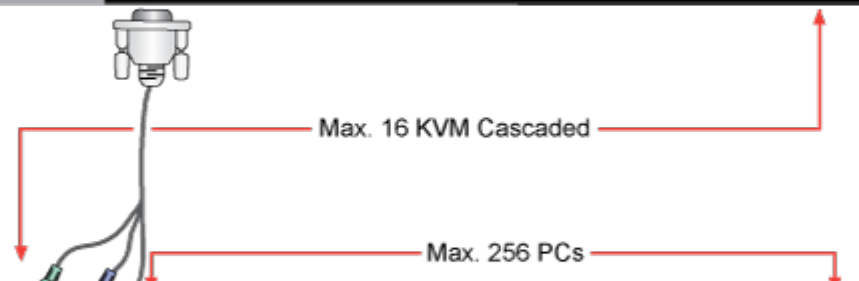

Max. 16 KVM Cascaded