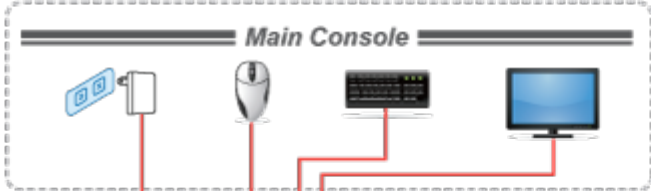

Main Console