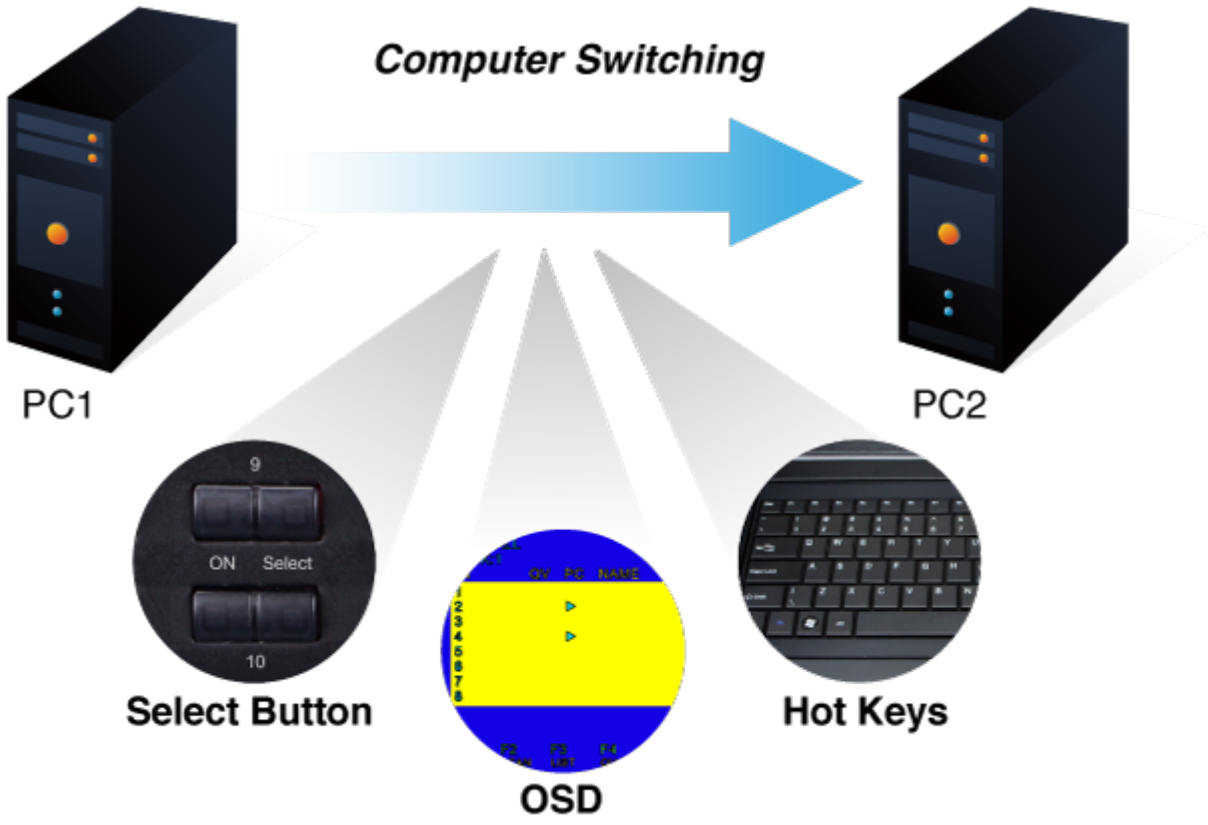

KVM přepínač pro ovládání 16 počítačů z jedné klávesnice, monitoru a myši. On Screen Displej, hot keys, skenovací režim. Je možné kaskádovat až 16 KVM přepínačů a ovládat až 256 počítačů. Součástí balení je propojovací kabel délky 1,8 m.

ZÁKLADNÍ SPECIFIKACE

Porty: 16 x HDB-15, 1 x PS/2 pro klávesnici, 1 x PS/2 pro myš, 1 x VGA HDB-15, 2 x USB typ A

Max. kaskáda: až 16 KVM pro ovládání až 256 PC

Max. rozlišení: 2048 x 1536

Napájení: DC 9 V, 1 A

KVM-210-16 Rear Panel

Max. 16 KVM Cascaded

KVM-210-16 Rear Panel

Max. 256 PCs

F6:SET

OSD ACTIVATING HOTKEY
SWITCH HOTKEY
CHANNEL DISPLAY MODE
CHANNEL DISPLAY DURATION
CHANNEL DISPLAY POSITION
SCAN DURATION
SET PASSWORD