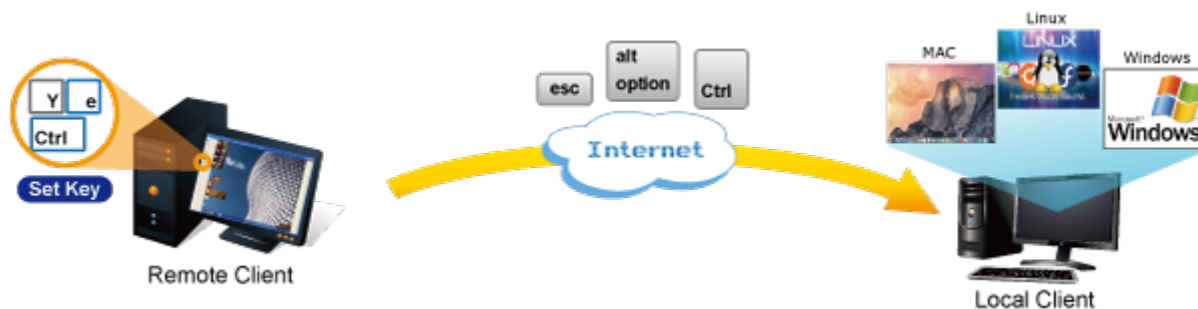

Vzdálené ovládání 16 počítačů po IP, vzdálené ovládání utilitou pro OS Windows, přenos obrazu s kompresí H.264. Lokální rozhraní VGA, USB, PS/2. LAN 1x 1000Base-T. Management PC může být pouze na platformě Windows. Ovládané počítače už jsou na OS nezávislé (Win, Linux, Mac...).

Kaskádováním s klasickými KVM je možné ovládat až 64 stanic. 1 propojovací kabel délky 1,8 m v balení. Jednotka pro vzdálené ovládání několika počítačů přes internet nebo LAN síť díky interní možnosti hardwarového enkódování a přepínání periferních portů jako jsou video výstup, klávesnice a myš.

Fyzicky se přenáší obraz z připojených počítačů nebo serverů, řešení vzdáleného ovládání je absolutně nezávislé na instalovaných operačních systémech, je umožněn přístup do BIOSu ovládaného stroje.

Uživatel tak může spravovat až 16 počítačů, mezi jednotlivými vstupy se lze operativně elektronicky přepínat. Zařízení lze kaskádovat s dalšími KVM (keyboard-video-mouse) přepínači, jako jsou např. modely Planet KVM-210, počet ovládaných počítačů tak lze přímo rozšířit na počet 256 PC stanic.

Další vlastnosti:

- OSD a tlačítka pro lokální přepínání
- možná kaskáda až 8 KVM pro ovládání až 64 PC serverů/PC stanic
- připojitelné na klasická KVM která mají funkci hot-keys. Umožňuje pomocí jediného IKVM ovládat velké množství počítačů