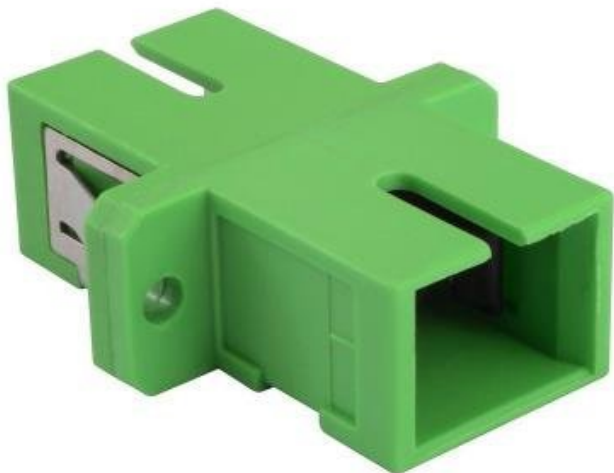

XTENDLAN ADR-SCS2SCS-SM-APC SPOJKA

Cena celkem:	13 Kč (bez DPH: 11 Kč)
Běžná cena:	15 Kč
Ušetříte:	1 Kč
Kód zboží:	NETXTE1755
Part No.:	ADR-SCS2SCS-SM-APC
Záruka:	26 měs.
Stav:	Nové zboží

Popis

XtendLan ADR-SCS2SCS-SM-APC spojka

Adaptér SC pro instalaci do optického rozvaděče. Instaluje se **do otvorů pro SC/LC/FC konektory**. Vhodné pro singlemode i multimode vlákna, avšak **pro orientaci obsluhy je zelená barva určena pro singlemode konektory s broušením APC**.

ZÁKLADNÍ SPECIFIKACE

Typ vlákna: singlemode

Technologie sítě: simplex

Konektory: SC (F) / SC (F)

Typ broušení: APC

Použití: průchodka do optických van, spojka optických kabelů, komponenta pro TANGO zásuvku

Jednotlivé prvky/komponenty pro TANGO zásuvku:

1. **Keystone držák** ([NETXTE1885](#))
2. **SC-SC simplex adapter SM, zelený** ([NETXTE1755](#))
3. **SC-SC simplex adapter SM, modrý** ([NETXTE1288](#))
4. **Kryt, pro zásuvku TANGO, bílý** ([NETXTE3473](#))
5. **TANGO nosná maska 1× data** ([NETXTE1568](#))
6. **TANGO nosná maska 2× data** ([NETXTE3472](#))
7. **Rámeček, pro zásuvku TANGO** ([NETXTE3474](#))