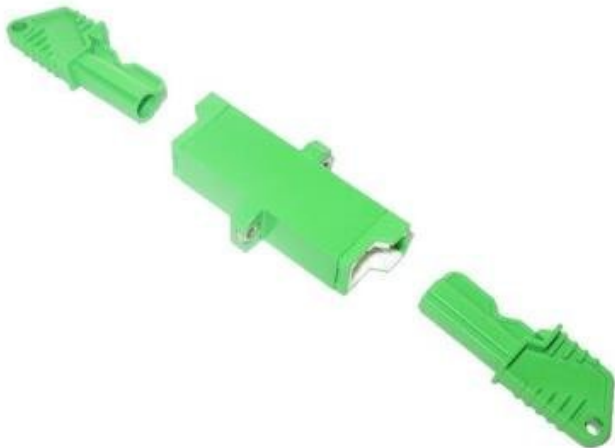

SPOJKA XTENDLAN ADR-E2S2E2S-SM-APC

Cena celkem:	121 Kč (bez DPH: 100 Kč)
Běžná cena:	133 Kč
Ušetříte:	12 Kč
Kód zboží:	NETXTE1440
Part No.:	ADR-E2S2E2S-SM-APC
Záruka:	26 měs.
Stav:	Nové zboží

Popis

XtendLan ADR-E2S2E2S-SM-APC

Adaptér E2000 pro instalaci do optického rozvaděče. Instaluje se do otvorů pro SC/LC/FC konektory. Vhodné pro single mode i multimode vlákna, avšak pro orientaci obsluhy je zelená barva určena pro single mode konektory s broušením APC.

ZÁKLADNÍ SPECIFIKACE

Typ vlákna: singlemode

Technologie sítě: simplex

Konektory: E2000 (F)/E2000 (F)

Typ broušení: APC

Použití: průchodka do optických van, spojka optických kabelů