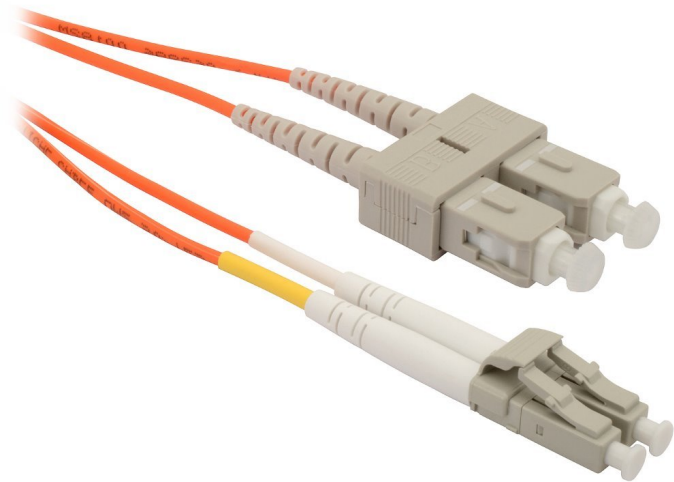

Petr Hlavinka (eshop.phcomp.cz)

phcomp@phcomp.cz

+420 728 871 498

09.04.26 16:01:57

SOLARIX PATCH KABEL LC/SC 50/125 1M

Cena celkem:	142 Kč (bez DPH: 117 Kč)
Běžná cena:	156 Kč
Ušetříte:	14 Kč
Kód zboží:	NOISOL1004
Part No.:	70232115
Záruka:	24 měs.
Stav:	Nové zboží

Popis

Solarix LC/SC 50/125 1m

Optické patch kabely jsou propojovací kabely určeny pro připojení aktivního zařízení k pasivnímu (optický rozváděč, optická vana), nebo jako propojení aktivních zařízení, popřípadě pasivních.

ZÁKLADNÍ SPECIFIKACE

Konektor 1: LC

Konektor 2: SC

Typ vlákna: 50/125 μm

Délka: 1 m