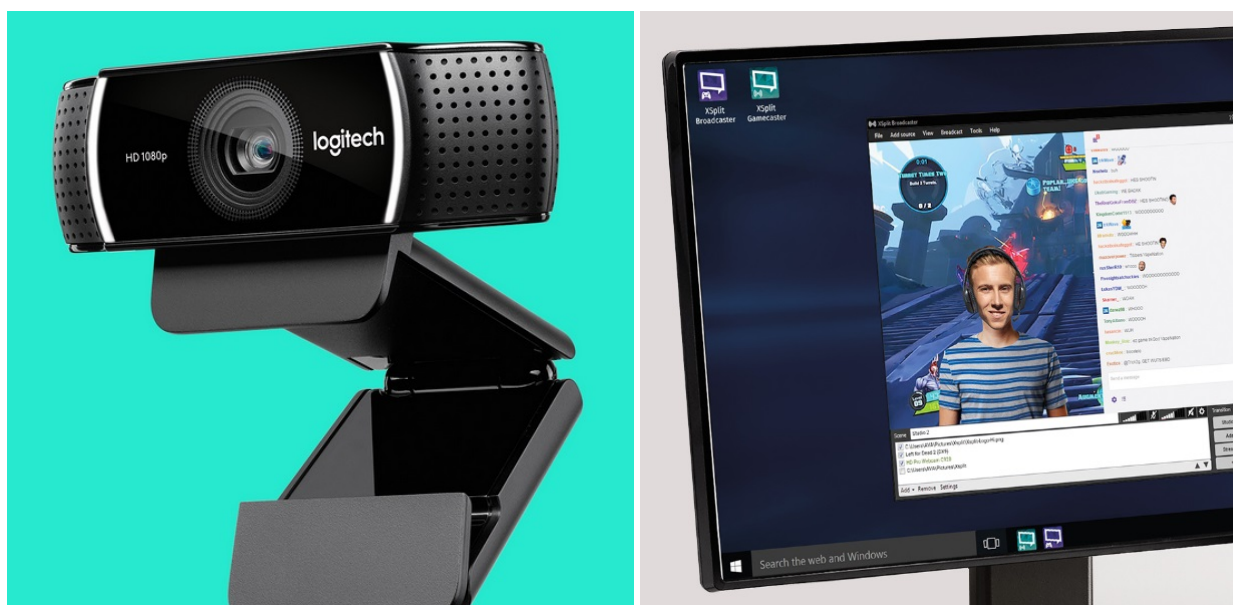

## WEBKAMERA LOGITECH C922 PRO STREAM

Cena celkem:	<b>2 082 Kč</b>
	<b>(bez DPH: 1 720 Kč)</b>
Běžná cena:	<b>2 290 Kč</b>
Ušetříte:	<b>208 Kč</b>
Kód zboží:	KAML6607
Part No.:	960-001088
Záruka:	24 měs.
Stav:	Nové zboží

## LOGITECH C922 Pro Stream - konference i živé nahrávání ve vysoké kvalitě

Webová kamera **LOGITECH C922 Pro Stream**, se kterou pořídíte **realistická videa nebo obrázky** v HD rozlišení 1080p. Díky kvalitě záznamu je webkamera vhodná pro **videokonference a on-line komunikaci** po síti. K dispozici je navíc **dvojice mikrofonů**, které jsou záměrně umístěny po obou stranách a optimálně tak podporují **čistý a jasný zvuk** během hovorů či natáčení videa.

Webkamera **LOGITECH C922 Pro Stream** disponují funkcí **automatické korekce obrazu**. Díky tomu se můžete spolehnout na kvalitní a ostré videozáznamy i za zhoršených světelných podmínek. Díky **USB** rozhraní je webkamera rychle a jednoduše připravena do akce. **Funkce pro přepínání pozadí** je ideální pro tvůrce videí, která mají za úkol vtáhnout diváků přímo do děje. S pomocí živých obrázků vytvoříte originální vizuální scénérie pro vaše vysílání.

### Logitech C922 Pro Stream

Webová kamera Logitech C922 přenáší a nahrává ostrá, realistická videa v **rozišení HD 1080p**. Pokročilá technologie komprese **H.264** zajistí rychlejší a plynulejší odesílání. **Dva všesměrové mikrofony** zajišťují čistý přenos bez výpadků. Součástí balení je plně nastavitelný **stolní stativ** s naklápěcím stojanem. Dále je také k dispozici **bezplatná 3měsíční licence XSplit**, díky které získáte kompletní přístup k pokročilým funkcím XSplit Broadcaster i XSplit Gamecaster.