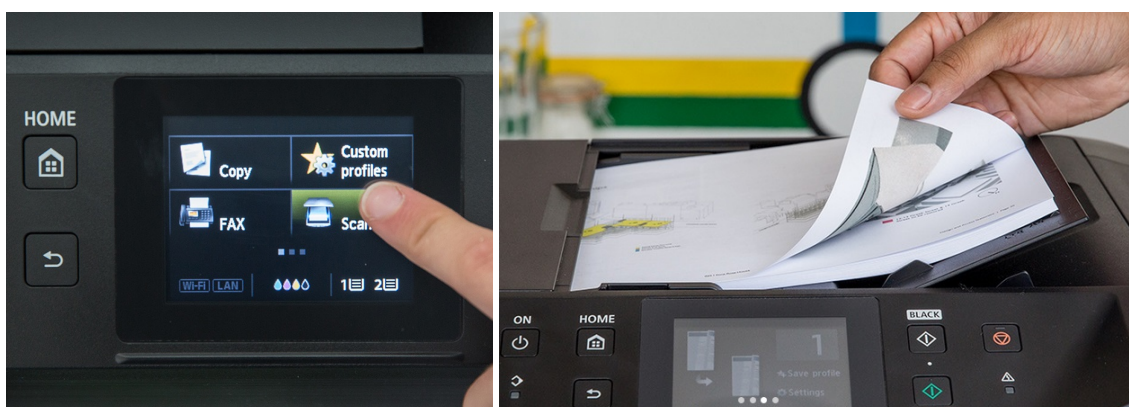

Popis

Tiskárna Canon MAXIFY MB5450 - multifunkční pracovník do vaší osobní kanceláře

Multifunkční barevná tiskárna Canon MAXIFY MB5450, která v sobě integruje také **kopírku, skener a fax**, efektivně zrychlí všechny procesy v rámci kanceláře nebo domácnosti. Díky rychlosti **až 24 stran za minutu** a funkci **automatického oboustranného tisku** ušetříte nejen spoustu času, ale také náklady na provoz.

Bezdrátové připojení skrze Wi-Fi podporuje snadnou integraci do sítě a současně vám umožní komfortní tisk z mobilních zařízení. Využít můžete rovněž cloudové služby a razantně zvýšit svoji produktivitu. **Tiskárna Canon MAXIFY MB5450** disponuje **USB portem** pro připojení USB přenosných zařízení a pohodlný tisk přímo z nich.

Canon Maxify MB5450

Inkoustová tiskárna formátu **A4** nabízející kompletní tiskové úlohy - tisk, skenování, kopírování i fax. Poskytuje rozlišení tisku až **1200 x 600 DPI** při rychlosti **24** stran/min. černobíle a **15,5** stran/min. barevně. Dále je tiskárna vybavena **oboustranným automatickým tiskem**. Pro skenování či kopírování je k dispozici skener s rozlišením **1200 x 1200 DPI**. Pro snadnou obsluhu tiskárny je připraven **3,4"** velký dotykový displej. V případě zapojení do sítě tiskárna nabízí **RJ-45** port či bezdrátovou technologii **Wi-Fi**. Na čelním panelu se též nalézá **USB port** pro připojení USB médií.