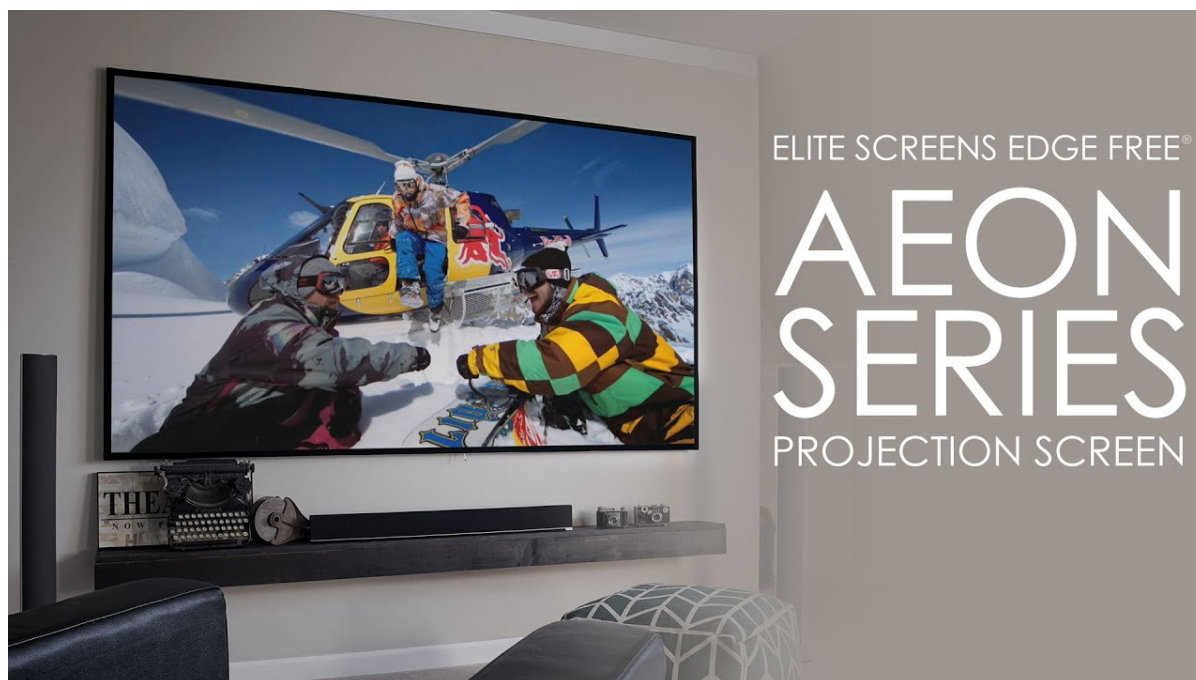

Popis

Plátno Elite Screens - plocha pro každou projekci

Promítací plátno Elite Screens AR120WH2 vloženo do pevného rámu, který umožňuje snadné uchycení na zeď. Využívá **materiál CineWhite** pro komfortní a velkoplošné zobrazení jako na televizní obrazovce. Toto promítací plátno představuje ideální plochu vhodnou pro promítání obsahu **4K Ultra HDR, HDR Ready nebo Active 3D**. Disponuje **úhlopříčkou 120"** a potěší také velmi široké pozorovací úhly, díky kterým lze sledovat obsah v dostatečném pohodlí také z ostřejších úhlů pohledu.

Elite Screens AR120WH2

Projekční plátno v pevném rámu s úhlopříčkou **120"** a poměrem stran **16 : 9**. Ideální pro domácí použití v kombinaci s projektořem. Materiál **CineWhite** má široký rozptyl světla, černobílý kontrast a přirozené barevné ztvárnění. Plátno podporuje **HDR, aktivní 3D a 4K Ultra HD Ready** a nabízí šířku zorného úhlu **180°**. Plátno je nataženo přes podkladový rám, **působí tedy bezrámovým dojmem** (možnost instalace ultratenké lišty).

- Série Aeon Edge Free - bezrámové/bezokrajové projekční plátno v pevném rámu
- Ideální pro domácí použití
- Aktivní 3D, 4K Ultra HD
- Lehká hliníková konstrukce s děleným rámem
- Snadná montáž a instalace
- Edge Free (bezokrajové) + možnost instalace ultratenké lišty

Barva rámu: černá

CineWhite

1. Materiál plátna CineWhite
2. 180° pozorovací úhel (90° vlevo a vpravo)
3. Aktivní 3D & 4K/8K Ultra HD Ready
4. Matný bílý povrch (PVC Flexible)
5. Přirozené podání barev & rovnoměrný rozptyl světla
6. Černá zadní strana
7. Gain 1.1
8. Vhodné pro projektory s krátkou i velmi krátkou projekční vzdáleností a běžné projektory