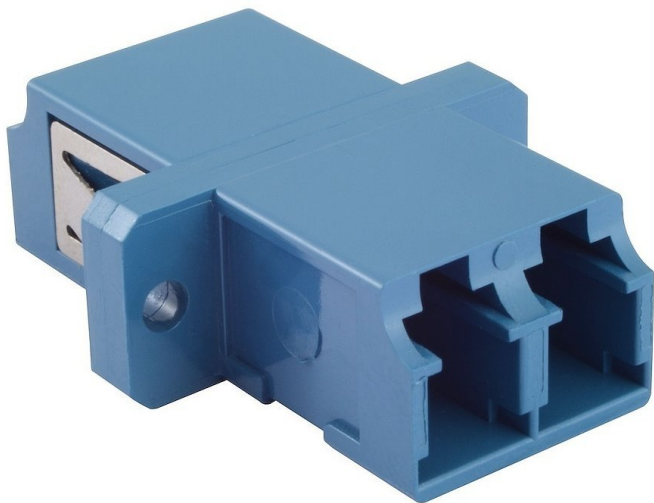

Petr Hlavinka (eshop.phcomp.cz)

phcomp@phcomp.cz

+420 728 871 498

07.04.26 18:42:58

SOLARIX SPOJKA LC DUPLEX SXAD-LC-PC-OS-D

Cena celkem:

28 Kč

(bez DPH: 23 Kč)

Běžná cena:

30 Kč

Ušetříte:

3 Kč

Kód zboží:

NOSSOL1001

Part No.:

70211129

Záruka:

24 měs.

Stav:

Nové zboží

Popis

Solarix LC SM OS1 duplex SXAD-LC-PC-OS-D

Optické spojky se používají ke spojení dvou kabelů optické trasy, opatřené konektory, např. propojení optického pigtailu s optickým patch kabelem.

ZÁKLADNÍ SPECIFIKACE

Pro konektory: LC/ LC

Provedení. duplex

Vlákno: singlemode 9/125 um, OS1