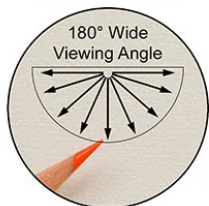

4K/8K Ultra HD, Active 3D,
and HDR ready

Built-in Carrying Handle
for enhanced mobility

MaxWhite® 1.1 Gain
Front projection material

ezCinema Series

Free-Standing Portable Pull-up Projector Screen

Size 150"

Size 135"

Sizes 95" - 120"

Black masking borders on all sides enhances picture
contrast and absorbs minor projector overshoot

Support feet may vary on model / size

Available in various diagonal
sizes and aspect ratios

Poměr stran: 4 : 3

Typ plátna: přenosné (portable), roletové

Rozměry plátna: 91,4 × 121,9 cm

Materiál plátna: MaxWhite

Odrzivost plátna (gain): 1.1

Projekční vzdálenost: normal

Barva krytu (case): černá

MaxWhite