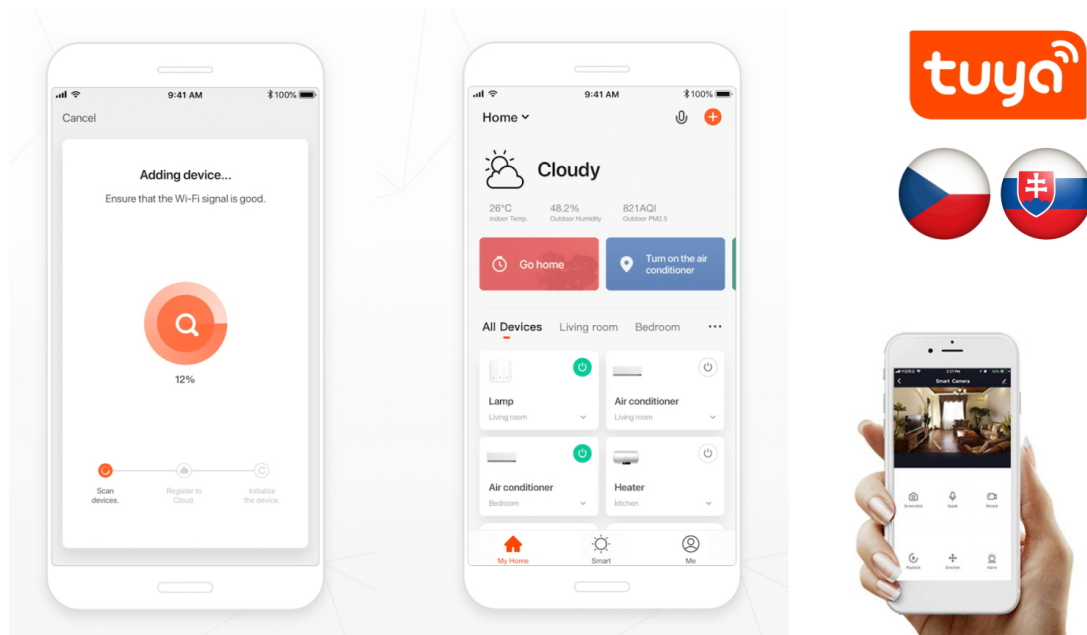

Rychlé nabíjení přes USB porty

Oba USB porty podporují rychlé nabíjení s výstupem **9 V/2,2 A** nebo **12 V/1,67 A**. Při současném použití obou portů je celkový výkon rozdělen na 9 V/1,1 A nebo 12 V/0,84 A. USB-C port je vybaven technologií Power Delivery pro optimální nabíjení kompatibilních zařízení.

Pokročilé funkce v aplikaci

Aplikace IMMAX NEO PRO umožňuje nejen základní zapínání a vypínání, ale také nastavení časovače pro automatické vypnutí nebo odpočtu pro zapnutí v určitý čas. Funkce měření spotřeby poskytuje přehled o energetické náročnosti připojených spotřebičů.

Bezpečnost a ochrana

Zásuvka je vybavena ochranou proti přepětí aktivní od 265 V a ochranou proti podpětí od 90 V. Stupeň krytí IP20 zajišťuje základní ochranu pro použití v interiéru. Provozní teplota je v rozsahu 0 °C až +40 °C při vlhkosti 10 % až 90 %.

ZÁKLADNÍ SPECIFIKACE

Počet zástrček: 1

Výstup: max. 20 W

USB-A: 9 V/2,2 A, 12 V/1,67 A

USB-C: 9 V/2,2 A, 12 V/1,67 A, Power Delivery 20 W

USB-A + USB-C: 9 V/1,1 A ; 12 V/0,84 A

Napájecí napětí: 230 V / 50/60 Hz

Max. výkon: 3200 W / 16 A

Připojení: Zigbee 3.0, frekvenční rozsah 2400–2483,5 MHz, max. 19 dBm

Zigbee repeater: ano

Bezdrátový dosah: 30 m (přímá viditelnost), 5 m (zastavěný prostor)

Aplikace: IMMAX NEO PRO (iOS, Android)

Kompatibilita: Amazon Alexa, Google Assistant, Apple Siri Zkratky, TUYA, LIDL Home

Rozměry: 80 × 80 × 50 mm

Hmotnost: 129 g

Barva: bílá

TuyaSmart: