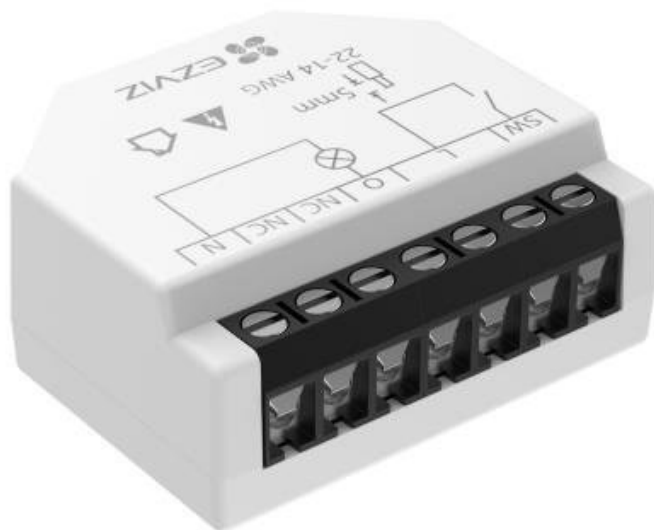

## EZVIZ T35W MATTER

Cena celkem:	<b>403 Kč</b>
	<b>(bez DPH: 333 Kč)</b>
Běžná cena:	<b>443 Kč</b>
Ušetříte:	<b>40 Kč</b>
Kód zboží:	ELIEZV1016
Part No.:	CS-T35-R200-W
Záruka:	24 měs.
Stav:	Nové zboží

### EZVIZ T35W Matter

#### Chytré Wi-Fi relé pro moderní ovládání domácího osvětlení s podporou Matter protokolu.

Model **T35W** představuje pokročilé řešení pro inteligentní ovládání světel v domácnosti. Díky integraci s aplikací **EZVIZ** můžete ovládat osvětlení odkudkoliv pomocí smartphonu, vytvářet **časové plány** a automatizovat rutinní úkony. Relé podporuje hlasové ovládání přes **Google Assistant a Amazon Alexa**, což umožňuje pohodlné ovládání bez použití rukou.

Zařízení pracuje s **Wi-Fi standardy IEEE802.11b/g/n** na frekvenci **2,4 GHz** a dosahuje bezdrátového dosahu až **200 m v otevřeném prostoru**. Kompaktní rozměry **43,8 × 38,4 × 18,5 mm** a hmotnost pouhých **26,5 g** umožňují snadnou instalaci do standardní stěnové krabice. Tato verze podporuje protokol **Matter** pro univerzální kompatibilitu s různými smart home systémy.