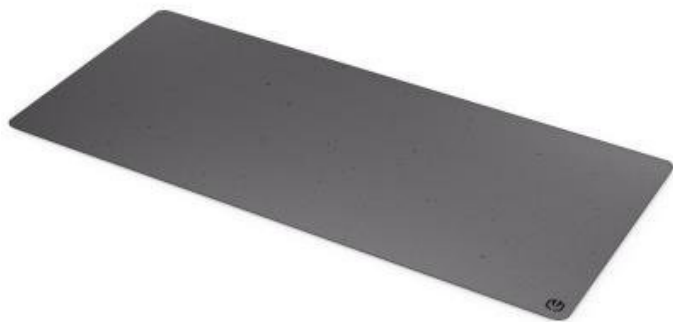

ENDORFY STONEFLOW GREY XL

Cena celkem:	532 Kč (bez DPH: 440 Kč)
Běžná cena:	585 Kč
Ušetříte:	53 Kč
Kód zboží:	MYSEND5050
Part No.:	EY6B020
Záruka:	24 měs.
Stav:	Nové zboží

Popis

Endorfy Stoneflow Grey XL - stylová estetika i praktické ovládání myši

Elegantní podložka pod myš Endorfy Stoneflow Grex XL, která je navržena pro každý pracovní i herní stůl. Velikost XL dosahuje **rozměrů 900 x 400 mm**, takže pokryje široký prostor pro pohodlný pohyb mši i umístění klávesnice. **Protiskuzová spodní vrstva** zajistí, že podložka pevně drží na místě, ať už zuřivě bojujete s firemními tabulkami, nebo virtuálními bossy.

Vnější povrch je navržen s ohledem na **optické i laserové senzory myši** a podporuje přesný a plynulý pohyb kurzoru. Současně je tato **tkanina odolná proti vlhkosti** a podporuje dlouhou životnost i snadnou údržbu. **Podložka pod myš Endorfy Stoneflow Grey XL** má precizně prošívané okraje, což **zabraňuje třepení** a dodává prémiový vzhled i po dlouhé době používání.

Endorfy Stoneflow Grey XL

Stylová podložka pod myš a klávesnici s minimalistickým kameninovým vzorem pro přesné a plynulé pohyby.

Podložka **Endorfy Stoneflow Grey XL** spojuje funkčnost s moderním designem inspirovaným kameninou. Povrch z **odolné tkaniny** zajišťuje perfektní spolupráci s **optickými i laserovými senzory** myši, zatímco minimalistický vzor dodává pracovnímu prostoru jedinečný styl. Velikost **900 x 400 mm** poskytne stabilní plochu nejen pro myš, ale i pro klávesnici.

Barevné obšití ladí s potištěným vzorem a zároveň prodlužuje životnost podložky - bez třepení nebo odlupování okrajů, což