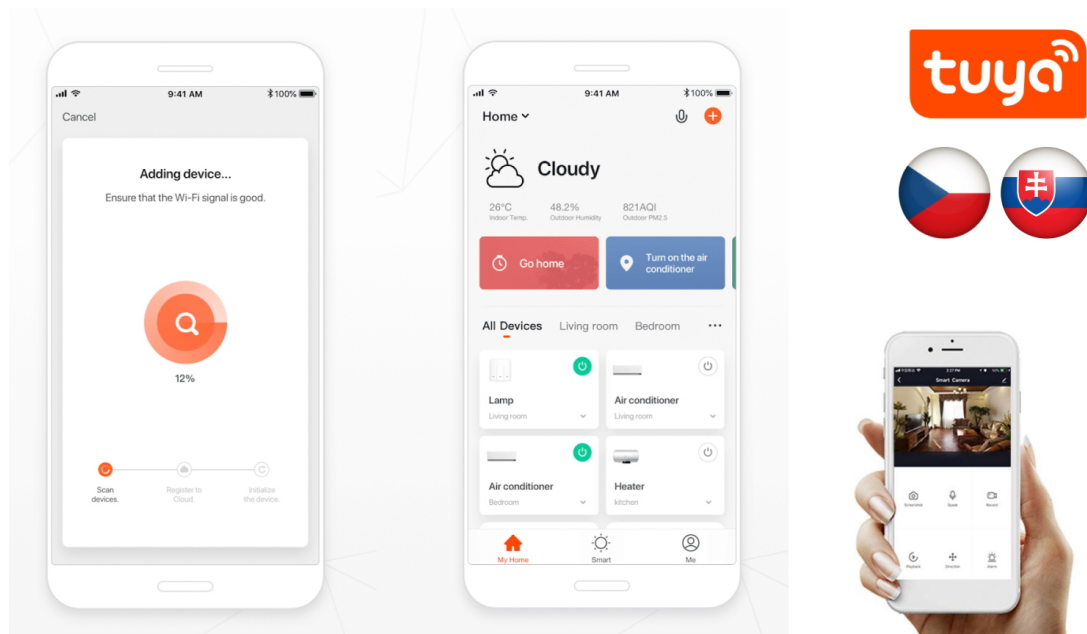

Tělo žárovky je vyrobeno z kombinace kovu a skla, což zajišťuje nejen elegantní vzhled, ale také účinné odvádění tepla. Rozměry 125 x 35 x 35 mm odpovídají standardnímu tvaru C37 (svíčka).

Kompatibilita a certifikace

Žárovka je certifikována značkou CE a splňuje všechny evropské normy. Plná integrace s platformami TUYA a LIDL umožňuje propojení s širokým spektrem chytrých zařízení různých výrobců.

ZÁKLADNÍ SPECIFIKACE

Patice: E14

Příkon: 4 W

Světelný tok: 470 lm

Barva světla: teplá-studená bílá

Barevná teplota: 2700–6500K

Stmívání: ano

Životnost: 25 000 hodin

Vstupní napětí: 230 V AC

Úhel svícení: 300°

Materiál těla žárovky: kov, sklo

Rozměry: 125 x 35 mm

Energetická třída: E

TuyaSmart:

[Aplikace pro Android](#)

[Aplikace pro iOS](#)