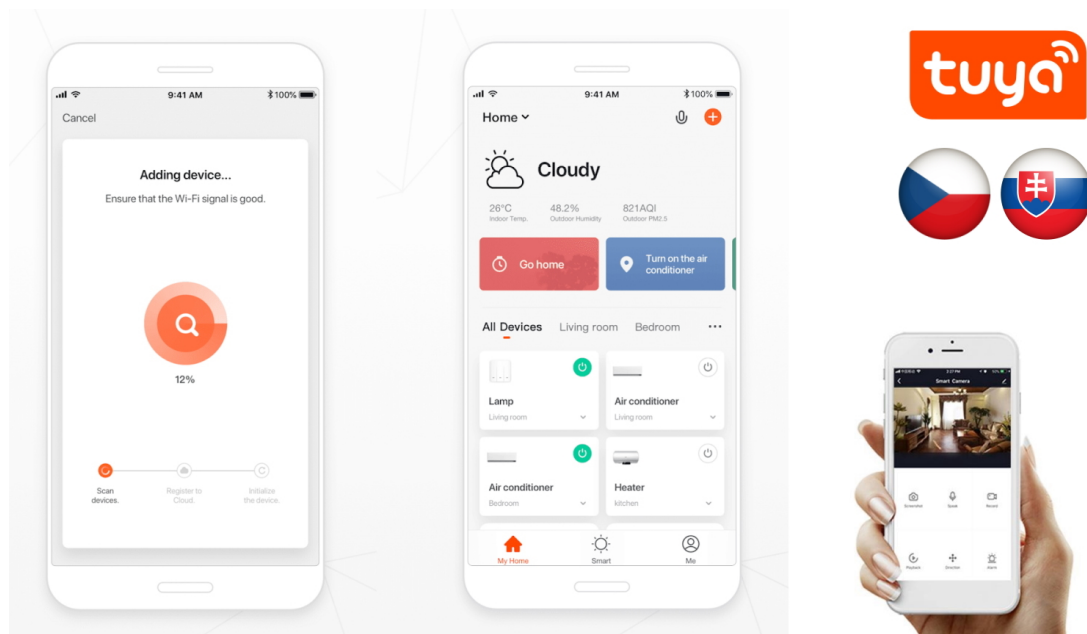

Technologie Beacon

Integrovaná technologie Beacon umožňuje pokročilé možnosti automatizace a detekce polohy. Žárovka může komunikovat s dalšími zařízeními a reagovat na vaši přítomnost v místnosti.

Úsporný provoz

S příkonem pouhých 7,3 W a síťovým pohotovostním napájením 0,4 W zajišťuje žárovka úsporný provoz při zachování vysokého světelného výkonu. Okamžité rozsvícení bez prodlevy a účinník >0,5 zaručují spolehlivý a efektivní provoz.

ZÁKLADNÍ SPECIFIKACE

Patice: E27

Příkon: 7,3 W

Svítilivost: 900 lm

Barva světla: teplá-studená bílá

Barevná teplota: 2700K-6500K

Stmívání: ano

Životnost: 25 000 hodin

Vstupní napětí: 230 V AC

Úhel světelného paprsku: 300°

Materiál těla žárovky: kov, sklo

Rozměry: 105 × 60 mm

Energetická třída: E

TuyaSmart:

[Aplikace pro Android](#)

[Aplikace pro iOS](#)