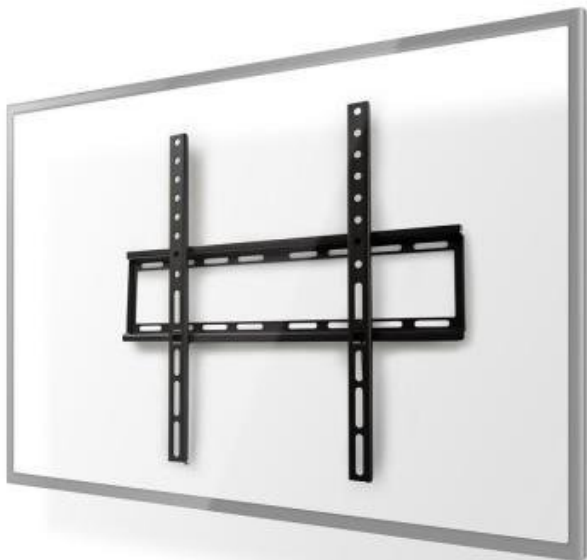

NEDIS TVWM1031BK

Cena celkem:	314 Kč (bez DPH: 260 Kč)
Běžná cena:	346 Kč
Ušetříte:	31 Kč
Kód zboží:	TELNED1106
Part No.:	TVWM1031BK
Záruka:	24 měs.
Stav:	Nové zboží

Popis

Nedis TVWM1031BK

Univerzální pevný držák pro bezpečné upevnění televizorů od 23 do 55 palců na stěnu.

Robustní nástěnný držák s **ocelovou konstrukcí** s maximální nosností **35 kg** je určen pro spolehlivé uchycení středně velkých televizorů. Díky **fixnímu designu** umístí váš televizor pouze **23 mm od stěny**, čímž dosáhnete elegantního vzhledu integrovaného do interiéru.

Držák je kompatibilní s širokým spektrem **VESA standardů** od 100 × 100 mm až po 400 × 400 mm, což zajišťuje kompatibilitu s většinou televizorů na trhu. V balení naleznete veškerý potřebný **montážní materiál** a podrobný návod pro rychlou a jednoduchou instalaci.

- Univerzální velikost pro televizory od 23 do 55 palců s maximální hmotností 35 kg
- Kompatibilní s VESA standardy 100 × 100, 200 × 100, 200 × 200, 300 × 200, 300 × 300, 400 × 200, 400 × 300 a 400 × 400 mm
- Pevný design umožňuje minimální vzdálenost pouhých 23 mm od stěny
- Odolná ocelová konstrukce v černém provedení pro dlouhodobou spolehlivost
- Rozměry držáku 441 × 420 × 25 mm při hmotnosti pouze 888 gramů
- Kompletní balení včetně montážního materiálu a návodu k instalaci

Kompatibilita a montáž

Držák podporuje všechny běžné VESA standardy používané u televizorů střední velikosti. Díky pevnému designu není možné televizor po instalaci naklápět nebo otáčet, což zajišťuje stabilní a bezpečné uchycení.

Obsah balení