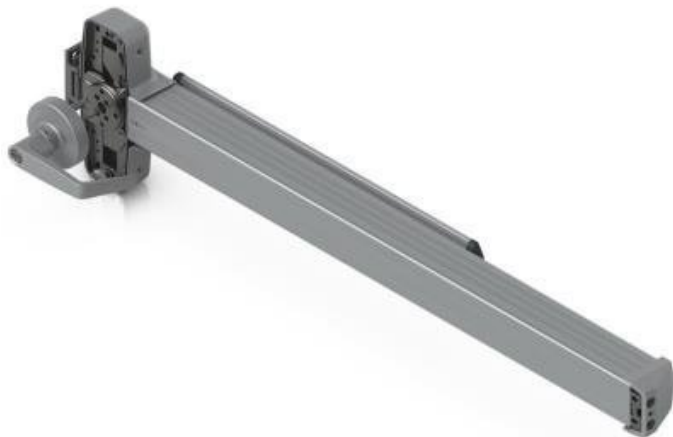

UBIQUITI UNIFI ACCESS PANIC BAR

Cena celkem:	10 526 Kč (bez DPH: 8 699 Kč)
Běžná cena:	11 579 Kč
Ušetříte:	1 053 Kč
Kód zboží:	PRSUBT0047
Part No.:	UACC-PanicBar
Záruka:	26 měs.
Stav:	Nové zboží

Popis

Ubiquiti UniFi Access Panic Bar

Profesionální panikové madlo určené pro instalaci na nouzové východy s možností elektronického monitorování.

Jednoduché mechanické panikové madlo umožňuje rychlý a bezpečný únik v nouzových situacích pouhým stlačením madla. Robustní konstrukce z **hliníku a nerezové oceli** zajišťuje dlouhodobou spolehlivost a odolnost proti opotřebení. Madlo je vybaveno **reléovým výstupem** (dry) pro integraci do bezpečnostních systémů a monitorování stavu dveří.

Univerzální design umožňuje montáž na **dveře o šířce 711-914 mm** a tloušťce 44-51 mm bez ohledu na směr otevírání. Splňuje přísné bezpečnostní normy **UL 305, UL 10C a ANSI/BHMA A156.3 Grade 1** pro použití v komerčních a veřejných budovách.

- Mechanické panikové madlo s jednoduchou aretací pro rychlý únik v nouzových situacích
- Robustní konstrukce z hliníku a nerezové oceli odolná proti opotřebení
- Univerzální montáž na dveře o šířce 711-914 mm a tloušťce 44-51 mm
- Relé výstup s kontaktním zatížením DC 30V/1A pro systémovou integraci
- Certifikace UL 305, UL 10C, CAN/ULC-S132 a ANSI/BHMA A156.3 Grade 1
- Oboustranné provedení bez rozlišení pravé/levé strany pro univerzální použití

Elektronické monitorování

Integrovaný dry relay kontakt umožňuje připojení k bezpečnostním systémům pro sledování stavu dveří. Při stlačení madla se kontakt uzavře, při uvolnění se otevře, což poskytuje přesnou informaci o aktivaci nouzového východu.

Univerzální instalace