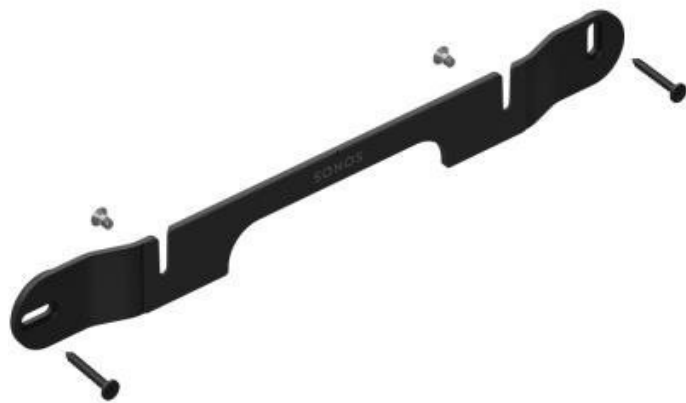

SONOS RAY WALL MOUNT ČERNÝ

Cena celkem:	1 578 Kč
	(bez DPH: 1 304 Kč)
Běžná cena:	1 735 Kč
Ušetříte:	158 Kč
Kód zboží:	SONOS0066
Part No.:	RAYWMWW1BLK
Záruka:	24 měs.
Stav:	Nové zboží

Popis

Sonos Ray Wall Mount

Nástěnný držák speciálně navržený pro soundbar Sonos Ray s optimalizací pro nejlepší zvukový zážitek.

Tento **originální nástěnný držák** umožňuje elegantní instalaci soundbaru Sonos Ray na zeď a šetří tak cenné místo na povrchu nábytku. Držák je navržen s důrazem na **eliminaci vibrací a rezonancí**, které by mohly negativně ovlivnit kvalitu zvuku.

Instalace je rychlá a jednoduchá díky **kompletnímu montážnímu materiálu** dodávanému v balení. Držák je vyroben z kvalitních materiálů a jeho **kompaktní konstrukce** zajišťuje spolehlivé uchycení soundbaru.

- Speciální design optimalizovaný pro soundbar Sonos Ray s přesným uložením
- Eliminace vibrací a rezonancí pro zachování kvality zvuku
- Kompletní montážní materiál součástí balení
- Úspora místa na povrchu nábytku díky nástěnné instalaci
- Kompaktní a lehká konstrukce s hmotností pouze 0,27 kg
- Spolehlivé a bezpečné uchycení soundbaru na zeď