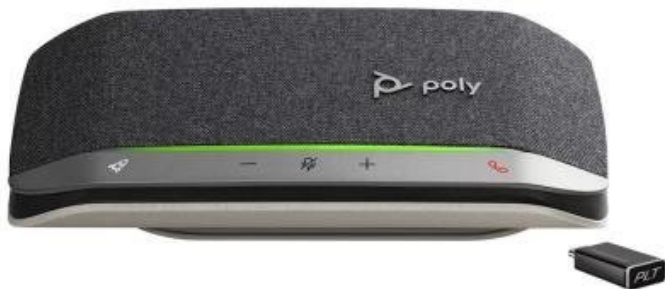

POLY SYNC 20+ MS USB-C + BT700

Cena celkem:	3 384 Kč
	(bez DPH: 2 797 Kč)
Běžná cena:	3 722 Kč
Ušetříte:	338 Kč
Kód zboží:	POLY0027
Part No.:	772D1AA
Záruka:	24 měs.
Stav:	Nové zboží

Popis

Poly Sync 20+ MS - multifunkční konferenční reproduktor

Kompaktní reproduktor Poly Sync 20+ MS, který vykouzlí velké konference. Tento model je stvořen pro on-line schůzky, ať už se konají v kanceláři, domácnosti nebo na akademické půdě. Disponuje **trojicí mikrofonů**, které zajistí přesnou reprodukci a okolní chaos nechají za sebou. **Duplexní zvuk** si poradí v situaci, kdy dva uživatelé mluví zároveň.

Pro připojení slouží **bezdrátová technologie Bluetooth** (adaptér BT700), případně konektor **USB-C**. Díky tomu je reproduktor Poly Sync 20+ MS kompatibilní s moderními notebooky nebo smartphony. Mezi další přednosti patří dlouhá výdrž baterie, která čítá **až 20 hodin provozu**. Když už je řeč o baterii, **Poly Sync 20+ MS** se uplatní také jako **powerbanka** a umožní vám v kritické chvíli nabít váš telefon. Díky **certifikaci MS Teams** se jednoduše integruje do systémů využívajících tuto komunikační platformu.

Poly Sync 20+ MS USB-C + BT700

Přenosný konferenční reproduktor s kvalitou zvuku jako v zasedací místnosti a certifikací pro Microsoft Teams.

Poly Sync 20+ je kompaktní a výkonný speakerphone navržený pro profesionální videokonference i osobní použití. Díky pokročilé technologii **tří směrových mikrofonů** a potlačení okolního hluku zajišťuje, že budete vždy slyšet a budete slyšeni. S podporou **full-duplex** audia umožňuje přirozené obousměrné konverzace bez přerušování.

Zařízení se může pochlubit **výdrží baterie až 20 hodin** na jedno nabití, což z něj činí ideálního společníka pro práci na