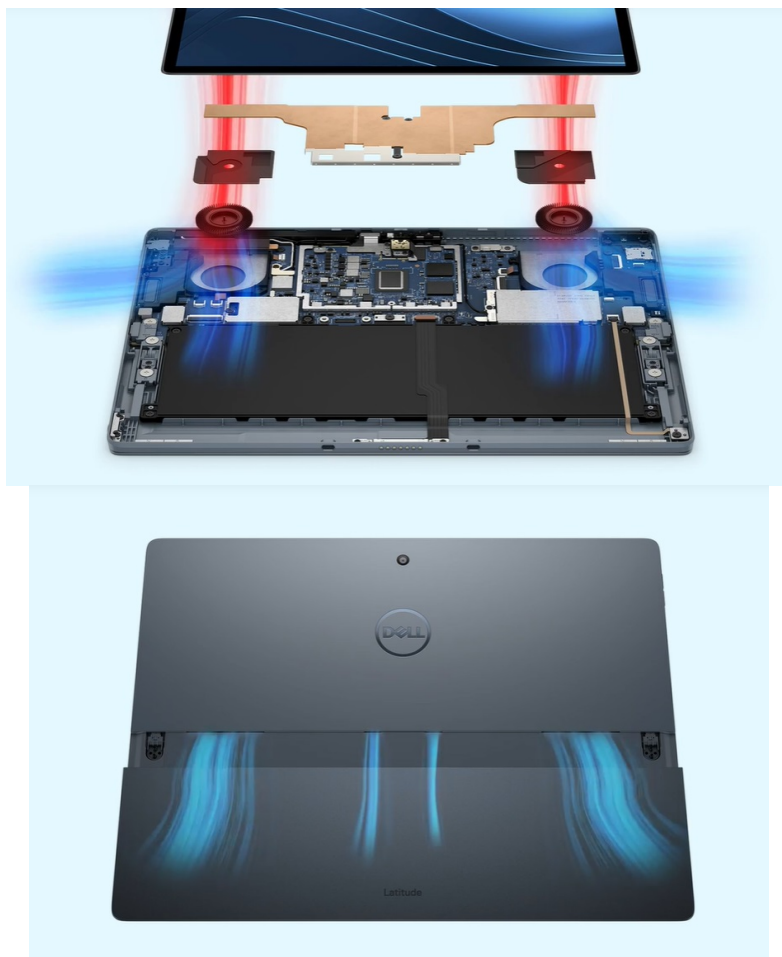

## Práce doma, v kanceláři i na cestách s notebookem Dell Latitude 7350 Detachable

**Přenosný notebook Dell Latitude 7350 Detachable ve formátu 2 v 1** s odnímatelnou klávesnicí je ideální volbou pro práci na cestách. Vyznačuje se vysokým výkonem pro provoz náročných aplikací a profesionální použití. **Displej s úhlopříčkou 13 palců** nabízí **rozlišení 3K** a je schopen vykreslit jemné detaily a mimořádně ostrý obraz. Displej je samozřejmě dotykový a podporuje intuitivní ovládání pomocí prstů nebo dotykového pera. Precizně reaguje na každý kontakt a umožní komfortní kreslení, psaní, tvorbu poznámek a činnost s aplikacemi.

Výkon vychází z kombinace **procesoru Intel Core Ultra 7 164U** s hybridní architekturou a **16GB RAM typu LPDDR5x**, což poskytuje rychlost pro provoz náročných aplikací a výpočetně náročné úlohy. Ve spojení s **SSD diskem** notebook **Dell Latitude 7350 Detachable** akceleruje načítání softwaru a start systému. Celé zařízení tak běží hladce a plynule. Mezi další přednosti patří **odnímatelná klávesnice**, díky čemuž rázem vytvoříte tablet s dotykovým displejem.

### Dell Latitude 7350 Detachable

Základem tohoto notebooku **2 v 1** je 12jádrový procesor **Intel Core Ultra 7 164U**, pracující na frekvenci 1,1 GHz, doplněný o **16 GB** operační paměti. Vybaven je **13" dotykovým** displejem s 3K rozlišením **2880 x 1920** obrazových bodů. Obrazová data má na starost integrovaná grafická karta **Intel Graphics**. Pro data je k dispozici **SSD disk** s kapacitou **512 GB**. Notebook je vybaven 8Mpx IR webkamerou, 8Mpx zadní kamerou a oddělitelnou podsvícenou klávesnicí. Samozřejmostí je bezdrátové připojení **Wi-Fi a Bluetooth**. Dodáván je s operačním systémem **Windows 11 Pro**.

### Podrobný popis konfigurace

Procesor Intel Core 7 164U (1,1 GHz, Turbo 4,8 GHz, 12 MB Cache, 12jádrový)

Displej s úhlopříčkou 13" s rozlišením 3K (2880 x 1920), 3 : 2, 500 cd/m<sup>2</sup>, IPS, dotykový, 100 % sRGB, antireflexní povrch, ochrana proti šmouhám