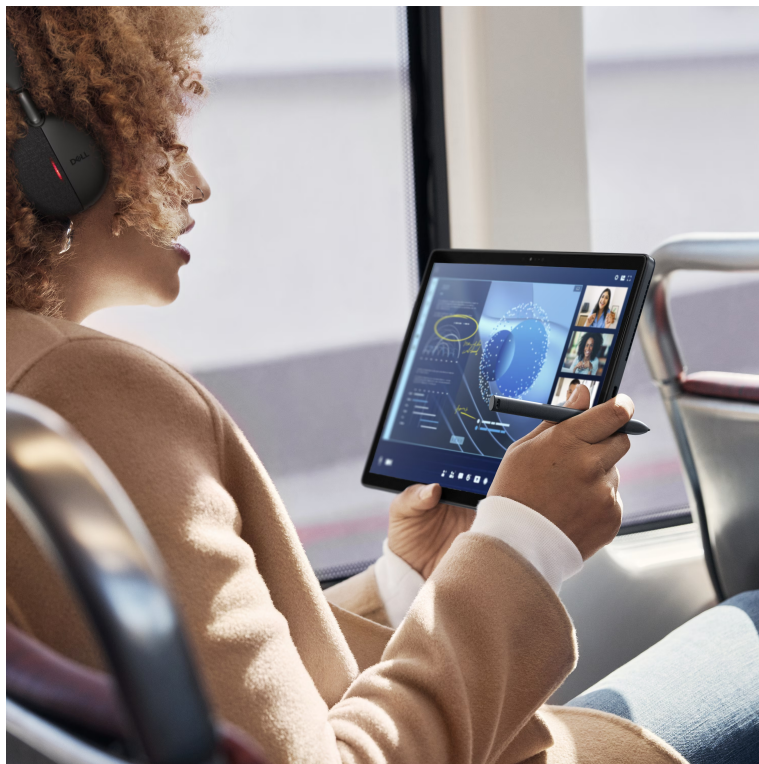

## Práce doma, v kanceláři i na cestách s notebookem Dell Latitude 7350 Detachable

**Přenosný notebook Dell Latitude 7350 Detachable ve formátu 2 v 1** s odnímatelnou klávesnicí je ideální volbou pro práci na cestách. Vyznačuje se vysokým výkonem pro provoz náročných aplikací a profesionální použití. **Displej s úhlopříčkou 13 palců** nabízí **rozlišení 3K** a je schopen vykreslit jemné detaily a mimořádně ostrý obraz. Displej je samozřejmě dotykový a podporuje intuitivní ovládání pomocí prstů nebo dotykového pera. Precizně reaguje na každý kontakt a umožní komfortní kreslení, psaní, tvorbu poznámek a činnost s aplikacemi.