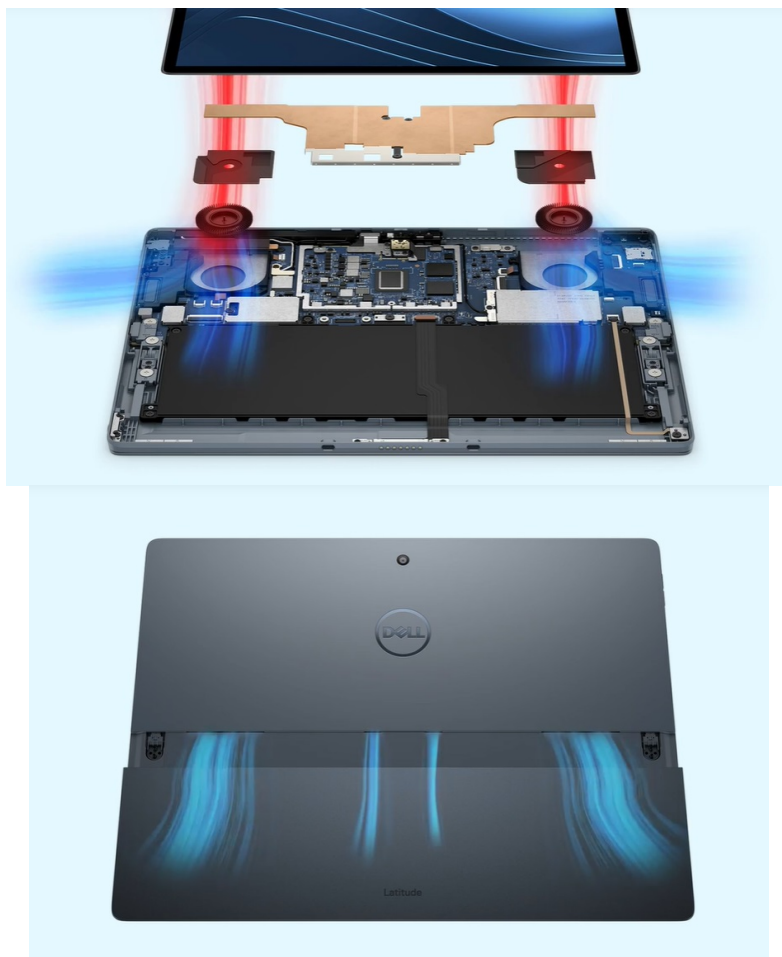

Popis

Práce doma, v kanceláři i na cestách s notebookem Dell Latitude 7350 Detachable

Přenosný notebook Dell Latitude 7350 Detachable ve formátu 2 v 1 s odnímatelnou klávesnicí je ideální volbou pro práci na cestách. Vyznačuje se vysokým výkonem pro provoz náročných aplikací a profesionální použití. **Displej s úhlopříčkou 13 palců nabízí rozlišení 3K** a je schopen vykreslit jemné detaily a mimořádně ostrý obraz. Displej je samozřejmě dotykový a podporuje intuitivní ovládání pomocí prstů nebo dotykového pera. Precizně reaguje na každý kontakt a umožní komfortní kreslení, psaní, tvorbu poznámek a činnost s aplikacemi.

Výkon vychází z kombinace **procesoru Intel Core Ultra 7 164U** s hybridní architekturou a **16GB RAM typu LPDDR5x**, což poskytuje rychlost pro provoz náročných aplikací a výpočetně náročné úlohy. Ve spojení s **SSD diskem** notebook **Dell Latitude 7350 Detachable** akceleruje načítání softwaru a start systému. Celé zařízení tak běží hladce a plynule. Mezi další přednosti patří **odnímatelná klávesnice**, díky čemuž rázem vytvoříte tablet s dotykovým displejem.

Dell Latitude 7350 Detachable

Základem tohoto notebooku **2 v 1** je 12jádrový procesor **Intel Core Ultra 7 164U**, pracující na frekvenci 1,1 GHz, doplněný o **16 GB** operační paměti. Vybaven je **13" dotykovým** displejem s 3K rozlišením **2880 x 1920** obrazových bodů. Obrazová data má na starost integrovaná grafická karta **Intel Graphics**. Pro data je k dispozici **SSD disk** s kapacitou **256 GB**. Notebook je vybaven 8Mpx IR webkamerou, 8Mpx zadní kamerou a oddělitelnou podsvícenou klávesnicí. Samozřejmostí je bezdrátové připojení **Wi-Fi a Bluetooth**. Dodáván je s operačním systémem **Windows 11 Pro**. Součástí balení je dotykové pero Dell Active Pen (PN7350A).

Procesor Intel Core 7 164U (1,1 GHz, Turbo 4,8 GHz, 12 MB Cache, 12jádrový)

Displej s úhlopříčkou 13" s rozlišením 3K (2880 x 1920), 3 : 2, 500 cd/m², IPS, dotykový, 100 % sRGB, antireflexní povrch, ochrana proti šmouhám