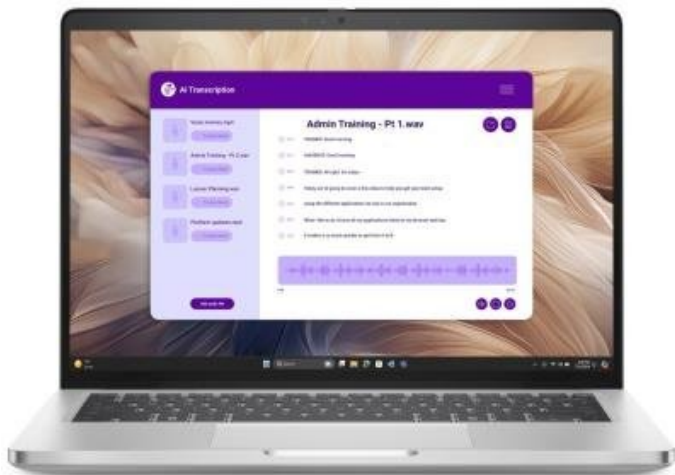

Petr Hlavinka (eshop.phcomp.cz)

phcomp@phcomp.cz

+420 728 871 498

08.04.26 8:19:50

DELL PRO 14 PLUS PB14250

Cena celkem:	37 275 Kč (bez DPH: 30 806 Kč)
Běžná cena:	41 003 Kč
Ušetříte:	3 728 Kč
Kód zboží:	NOTD61770
Part No.:	7M7F9
Záruka:	36 měsíců/12 m. aku. a zdroj
Stav:	Nové zboží

Popis

Dell Pro 14 Plus PB14250 - pusťte se do práce s pomocí AI

Kompaktní notebook Dell Pro 14 Plus PB14250, se kterým vám půjde i velmi náročná práce pěkně rychle od ruky. Je navržen pro potřeby moderních uživatelů, kteří chtějí svoji produktivitu podpořit nejenom vysokým výkonem, ale také funkční umělou inteligencí. Tento model kombinuje stylový design s nejnovějšími technologiemi, které jsou vhodné pro práci i multimediální zábavu. **Notebook Dell Pro 14 Plus PB14250** se vyznačuje štíhlou a **lehkou konstrukcí s váhou 1,53 kg**. Díky tomu se velmi jednoduše přenáší a je ideálním parťákem na cesty.

14palcový displej vykresluje obsah v ostrém a detailním rozlišení **Full HD+**. Jasně a čistě zobrazí dokumenty, aplikace, běžnou grafiku a je optimální také pro sledování filmů, videí a dalšího multimediálního obsahu. O výkon se stará **procesor Intel Core 5 120U** a operační paměť s kapacitou **16 GB RAM**. Díky tomu zvládne provoz náročných aplikací, pokročilý multitasking a nezastaví se ani při zahlcení větším počtem procesů. Přítomná **512GB SSD jednotka** představuje komfortní úložiště pro ukládání dat i technologií pro zrychlené načítání aplikací i celého systému.

Notebook Dell Pro 14 Plus PB14250 maximalizuje vaše pracovní nasazení rychle a jednoduše s využitím umělé inteligence Copilot. Pro spuštění **AI Copilot** stačí stisknout speciálně určenou klávesu na klávesnici a od té chvíle začnou vaše projekty létat. Tento nástroj umělé inteligence vám pomůže s tvorbou obsáhlých dokumentů i krátkých textů,