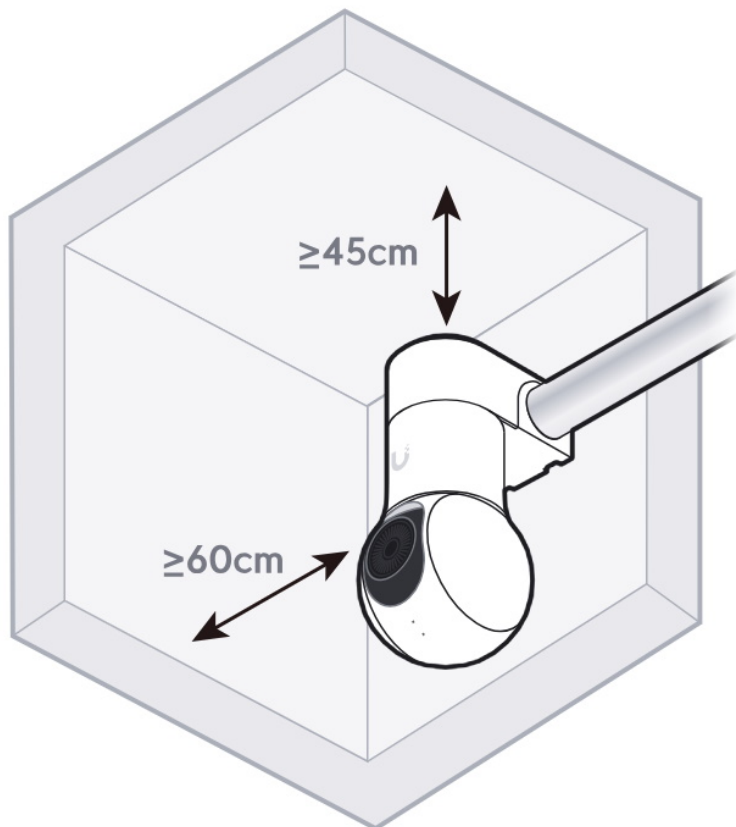

Nástěnný držák pro **kameru Ubiquiti UniFi G5 PTZ** nebo **UniFi G6 PTZ** vybavený 3/4" závitovým vstupem.

Your browser does not support HTML5 video.

- Podporuje povrchovou montáž na zeď
- 3/4" závitový vstup
- Kompatibilní s kamerou Ubiquiti UniFi G5 PTZ
- Odolnost proti povětrnostním vlivům

ZÁKLADNÍ SPECIFIKACE

Materiál: polykarbonát

Rozměry: 95,5 × 61 × 52,2 mm

Hmotnost: 101,5 g

Kompatibilita: Ubiquiti UniFi G5 PTZ (UVC-G5-PTZ), Ubiquiti UniFi G6 PTZ (UVC-G6-PTZ)

Omezení při instalaci pro správnou funkci IR přívsvitu:

Dodržujte vzdálenost alespoň 60 cm (resp. 45 cm) mezi boční/horní částí kamery a stěnou/stropem.

Manuál (montážní návod):

[Ubiquiti UniFi G5 PTZ Conduit Adapter B](#)