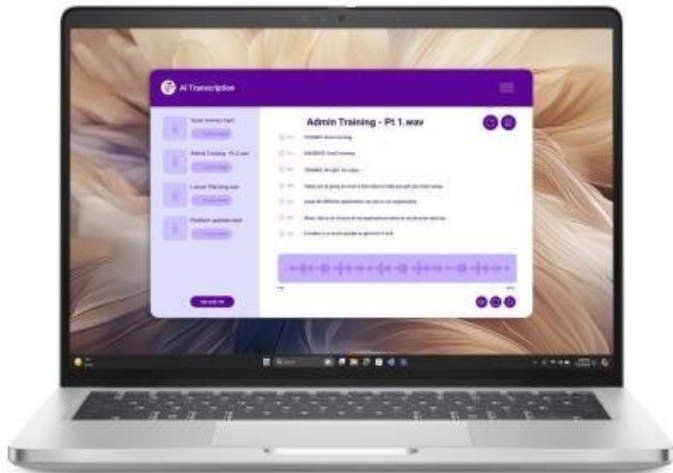

DELL PRO 14 PLUS PB14250

Cena celkem:	45 065 Kč (bez DPH: 37 244 Kč)
Běžná cena:	49 571 Kč
Ušetříte:	4 506 Kč
Kód zboží:	NOTD61540
Part No.:	H1M3F
Záruka:	36 měsíců/12 m. aku. a zdroj
Stav:	Nové zboží

Popis

Dell Pro 14 Plus PB14250 - pusťte se do práce s pomocí AI

Kompaktní notebook Dell Pro 14 Plus PB14250, se kterým vám půjde i velmi náročná práce pěkně rychle od ruky. Je navržen pro potřeby moderních uživatelů, kteří chtějí svoji produktivitu podpořit nejenom vysokým výkonem, ale také funkční umělou inteligencí. Tento model kombinuje stylový design s nejnovějšími technologiemi, které jsou vhodné pro práci i multimediální zábavu. **Notebook Dell Pro 14 Plus PB14250** se vyznačuje štíhlou a **lehkou konstrukcí s váhou 1,53 kg**. Díky tomu se velmi jednoduše přenáší a je ideálním parťákem na cesty.

14palcový displej vykresluje obsah v ostrém a detailním rozlišení **Full HD+**. Jasně a čistě zobrazí dokumenty, aplikace, běžnou grafiku a je optimální také pro sledování filmů, videí a dalšího multimediálního obsahu. O výkon se stará **procesor Intel Core Ultra 7 255U** a operační paměť s kapacitou **16 GB RAM**. Díky tomu zvládne provoz náročných aplikací, mimořádně pokročilý multitasking a nezastaví se ani při zahlcení větším počtem procesů. Přítomná **512GB SSD jednotka** představuje komfortní úložiště pro ukládání dat i technologii pro zrychlené načítání aplikací i celého systému.

Notebook Dell Pro 14 Plus PB14250 maximalizuje vaše pracovní nasazení rychle a jednoduše s využitím umělé inteligence Copilot. Pro spuštění AI Copilot stačí stisknout speciálně určenou klávesu na klávesnici a od té chvíle začnou vaše projekty létat. Tento nástroj umělé inteligence vám pomůže s tvorbou obsáhlých dokumentů i kratičkých textů,