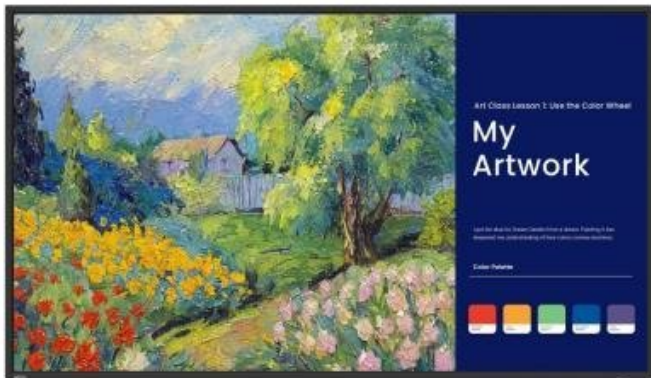

BENQ SL4304 43"

Cena celkem:	34 940 Kč (bez DPH: 28 876 Kč)
Běžná cena:	38 434 Kč
Ušetříte:	3 494 Kč
Kód zboží:	MON4541
Part No.:	9H.S3KTB.DE2
Záruka:	36 měsíců záruka On-Site-Exchange
Stav:	Nové zboží

Popis

BenQ SL4304 - prezentace ožijí v přesných barvách

Digitální panel BenQ SL4304 pro prezentace a předávání informací na **displeji s úhlopříčkou 43"**. Vyznačuje se profesionálním vykreslením a podáním barev, které divákům, klientům nebo studentům vytřou zrak. Tento model splňuje **certifikace Pantone Validated** a **Pantone SkinTone Validated**, takže veškeré barvy jsou reprodukovány s **99% pokrytím barevného prostoru sRGB**.

Ve spojení s ultra **jemným rozlišením obrazu 4K** vypadá každý zobrazený detail přesně tak, jak má. Mimořádně věrné zobrazení včetně barev je ideální pro grafiky, designéry, všechny náročné uživatele a diváky, kteří si potrpí na dokonalost. Díky **antireflexnímu povrchu** a **jasu 500 nitů** je obsah na **panelu BenQ SL4304** skvěle viditelný a čitelný i v osvětlených prostorách.

Mezi další přednosti patří **certifikace Google EDLA**, díky které získáte přístup k ekosystému Googlu a aplikacím v obchodě Google Play. Funkce digitálního panelu BenQ SL4304 zahrnují speciální režimy zobrazení - **M-Book Mode** pro přesné barvy MacBooku, **Sketch Mode** pro umělce nebo **Cinema Mode** pro fanoušky filmů a videí.