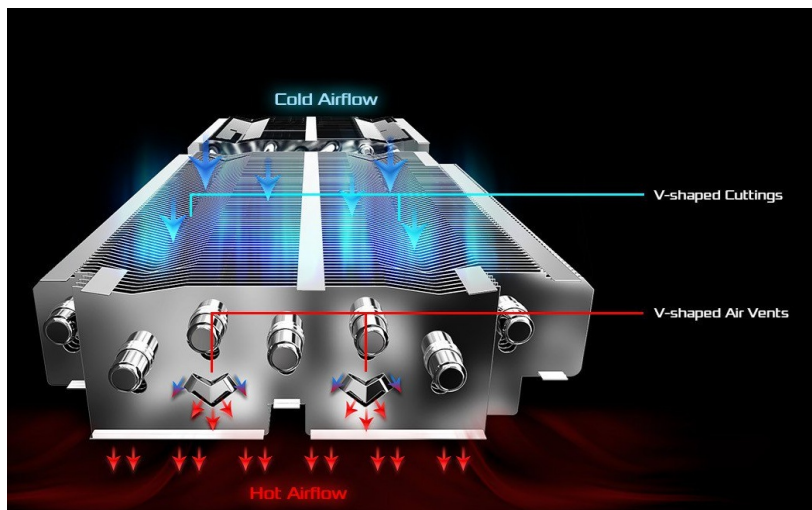

**Zadní kovová deska** kromě stylového vzhledu přispívá také k lepšímu chlazení, stejně jako žebrovaný design nebo tepelné trubice. Díky komplexní tepelné konstrukci dosahuje grafická karta **ASRock Radeon RX 9070 XT Steel Legend** stability i při vysokém a dlouhotrvajícím výkonu.