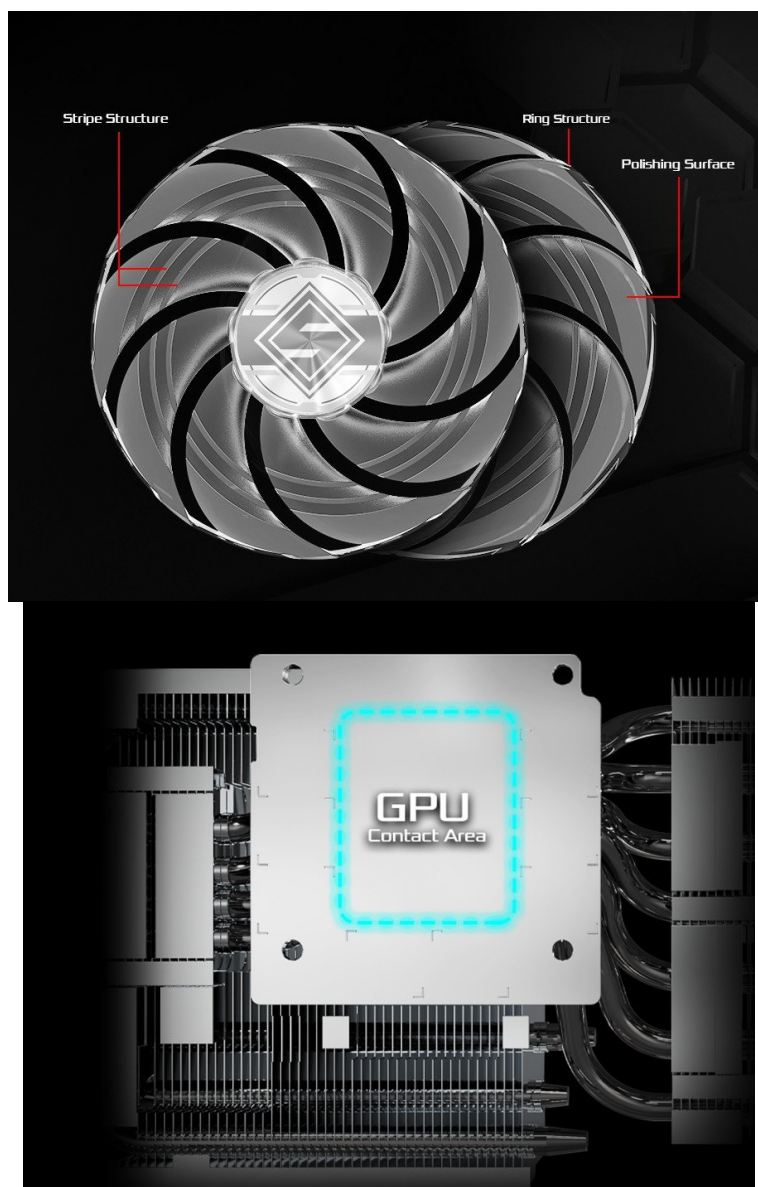

**Zadní kovová deska** kromě stylového vzhledu přispívá také k lepšímu chlazení, stejně jako žebrovaný design nebo tepelné trubice. Díky komplexní tepelné konstrukci dosahuje grafická karta **ASRock Radeon RX 9070 XT Steel Legend** stability i při vysokém a dlouhotrvajícím výkonu.