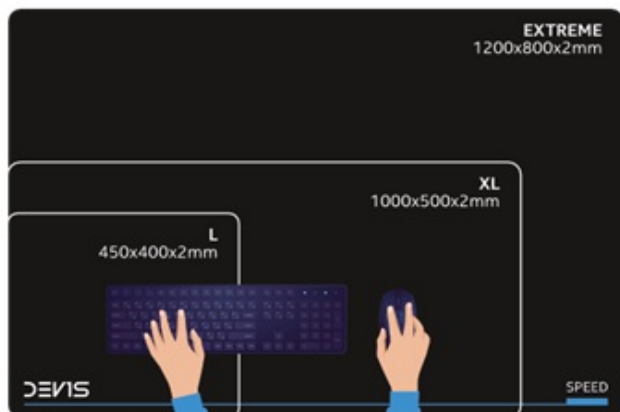

Povrch podložky DEV1S SPEED zajistí **precizní ovládání a současně také ochranu kluzných plošek** před nadměrným opotřebením. Spodní strana představuje základnu pro stabilní umístění a plné soustředění jen a pouze na gaming. **Velikost**

**EXTREME** představuje rozměry 1200 × 800 × 2 mm a nabízí obří prostor nejenom pro umístění myši a její ovládání, ale také pro klávesnici, monitory a další příslušenství.

S rozměry **1200 × 800 × 2 mm** poskytuje dostatečný prostor pro umístění jak myši, tak klávesnice. Dokonale **hladký povrch s minimálním třením** zajišťuje extra rychlé a přesné pohyby myši, což oceníte zejména při hraní akčních a kompetitivních her. Navíc chrání kluzné podložky (mouse skates) před extrémním opotřebením, což prodlužuje životnost vaší herní myši a zachovává její preciznost.

### ZÁKLADNÍ SPECIFIKACE

**Typ:** herní podložka pod myš a klávesnici

**Povrch:** textilní, extrémně kluzný

**Rozměry:** 1200 × 800 × 2 mm

**Kompatibilita:** vhodné pro všechny typy her

**Vlastnosti:** minimální tření, ochrana glides, stabilita na stole