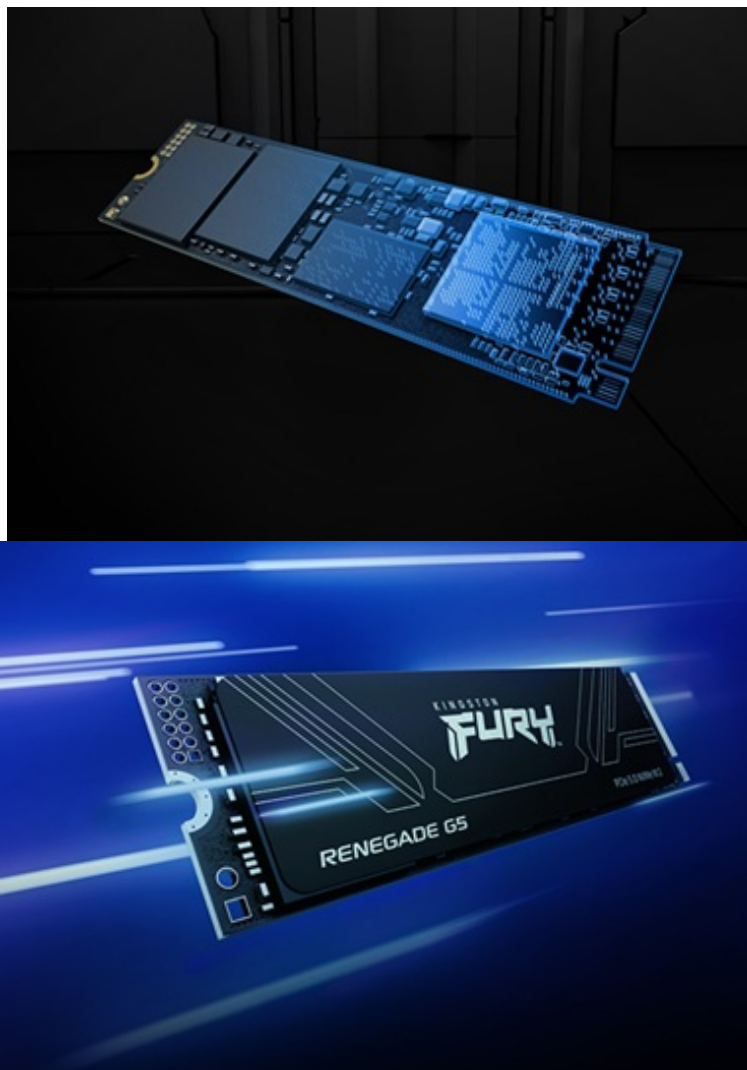

## KINGSTON FURY RENEGADE G5 SSD 1TB

Cena celkem:	<b>8 231 Kč</b> <b>(bez DPH: 6 803 Kč)</b>
Běžná cena:	<b>9 054 Kč</b>
Ušetříte:	<b>823 Kč</b>
Kód zboží:	SSDKGS1400
Part No.:	SFYR2S/1T0
Záruka:	60 měs.
Stav:	Nové zboží

### Kingston FURY Renegade G5 - F1 mezi SSD jednotkami

**SSD disk Kingston FURY Renegade G5** vám zprostředkuje dokonalou kontrolu nad každým projektem. Nečekejte ani o sekundu déle a pusťte se do jakékoli akce, ať už **hrajete hry, tvoříte obsah, nebo editujete** náročné grafické projekty. Tato SSD jednotka disponuje **rozhraním PCIe Gen5 x4** a dosahuje extrémní rychlosti čtení a zápisu dat. S veškerými daty, soubory ve vysokém rozlišení, načítáním aplikací nebo spouštěním celého systému se vypořádá fantastickým tempem. **SSD Kingston FURY Renegade G5** se vymyká také svým tepelným designem.

Disponuje **řadičem Silicon Motion**, který je založený na moderní 6nm technologii a umožňuje lepší řízení teplot. To se pak kladně projevuje na nižší spotřebě a celkově efektivním chodu. Samostatný integrovaný obvod podporuje **konzistentní spotřebu energie a lepší stabilitu signálu**, což zajistí bezproblémovou integritu všech uložených dat. Díky **kompaktnímu provedení** se disk Kingston **FURY Renegade G5** snadno vměstná do většiny základních desek a je kompatibilní nejenom s bohatou škálou sestav, ale také se systémy Gen3 a Gen4.