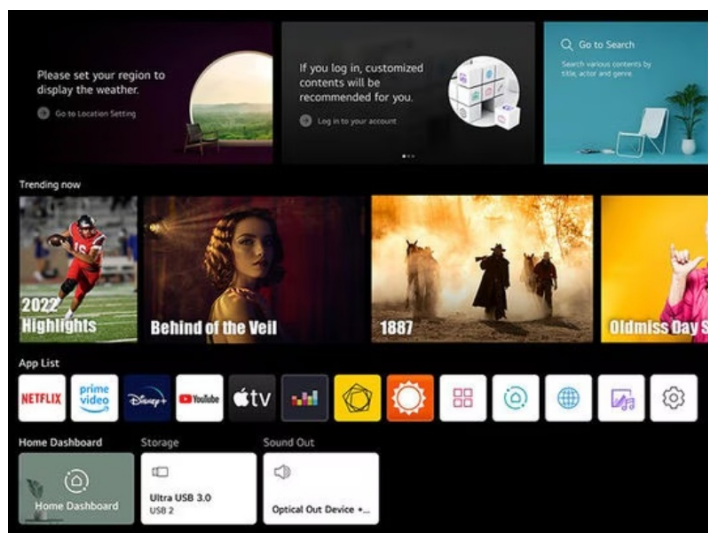

Full HD projektor LG PF510Q, se kterým můžete promítat multimédia na **ploše až 120 palců**. Vytvořte si v pohodlí domova nebo venku na zahradě originální kinosál jen pro vás, rodinu a přátele. Díky **kompaktnímu designu** a praktické rukojeti se **snadno přenáší jednou rukou** a je vhodný pro rozmanité instalace v prostoru. Vzhledem k flexibilní velikosti obrazovky se přizpůsobí každé místnosti.

Operační systém webOS 22 vám po připojení k internetu poskytne přístup k oblíbeným streamovacím platformám jako **Netflix, YouTube, Disney+, Apple TV+** a dalším, takže o pořádný výběr filmů či seriálů je postaráno. **Chytrá bezdrátová konektivita** je zajištěna pomocí **Wi-Fi sítě**, případně lze využít drátové připojení pomocí **RJ-45 portu**. Nechybí ani podpora bezdrátové technologie **Bluetooth** pro připojení sluchátek nebo reproduktorů.