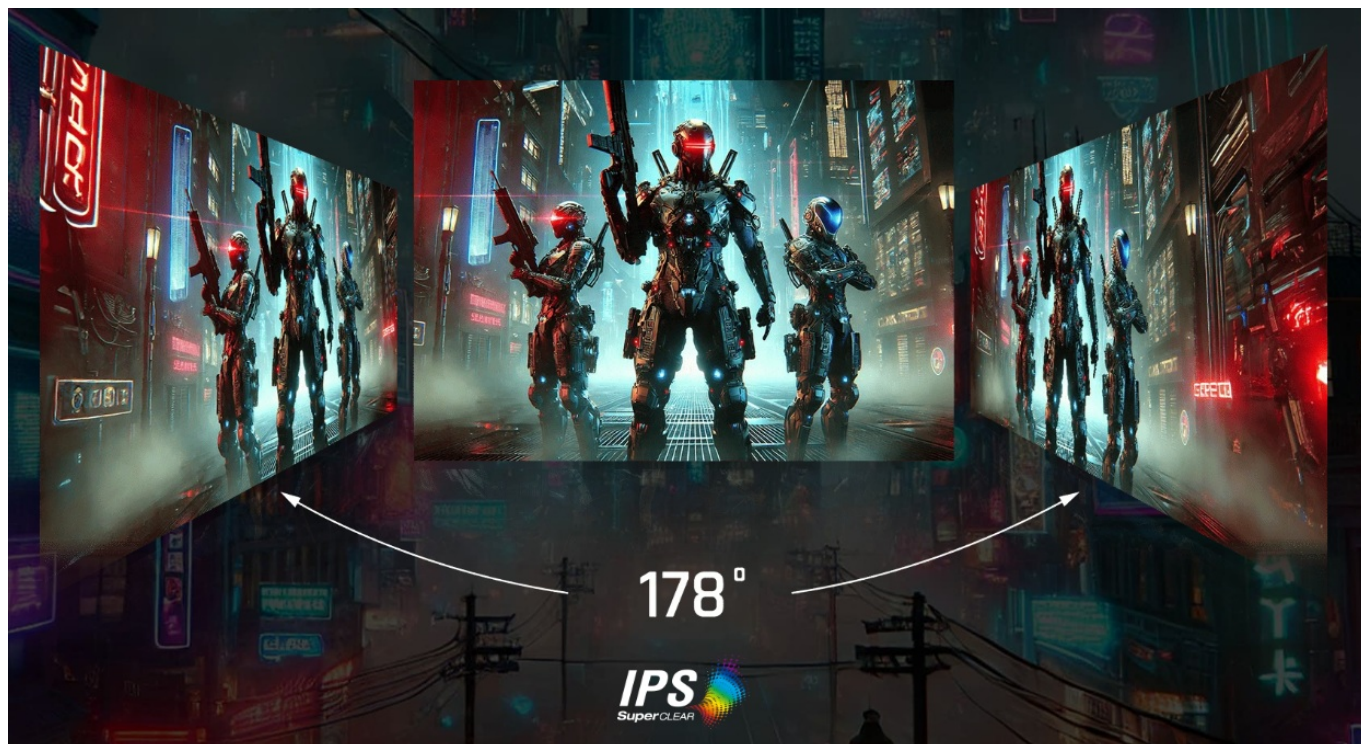

Záruka:

24 měs.

Stav:

Nové zboží

Popis

ViewSonic VX27G1-2K - čistá herní preciznost

Herní monitor ViewSonic VX27G1-2K na virtuálním bojišti nedělá žádné kompromisy. Disponuje **180Hz obnovovací frekvencí** a **1ms dobou odezvy**, díky čemuž vykresluje obraz hladce a bez zpoždění, takže nad soupeři budete mít vždy kousíček toho klíčového náskoku. **QHD displej s úhlopříčkou 27"**, podporou HDR10 a **110% pokrytím sRGB barevné palety** zajistí živé a bohaté barvy.

Navíc díky **SuperClear IPS panelu** a jeho širokým pozorovacím úhlům si veškerý obsah dopřejete pohodlně a bez zkreslení i při pohledu ze stran. **Technologie VRR (Variable Refresh Rate)** upravuje obnovovací frekvenci obrazu s frekvencí grafického procesoru, čímž efektivně potlačuje sekání a trhání.

Součástí balení je DisplayPort kabel.

ZÁKLADNÍ SPECIFIKACE

Typ panelu: IPS

Úhlopříčka: 27"

Poměr stran: 16 : 9

Rozlišení: 2560 × 1440

Kontrastní poměr: 1000 : 1

Doba odezvy: 1 ms