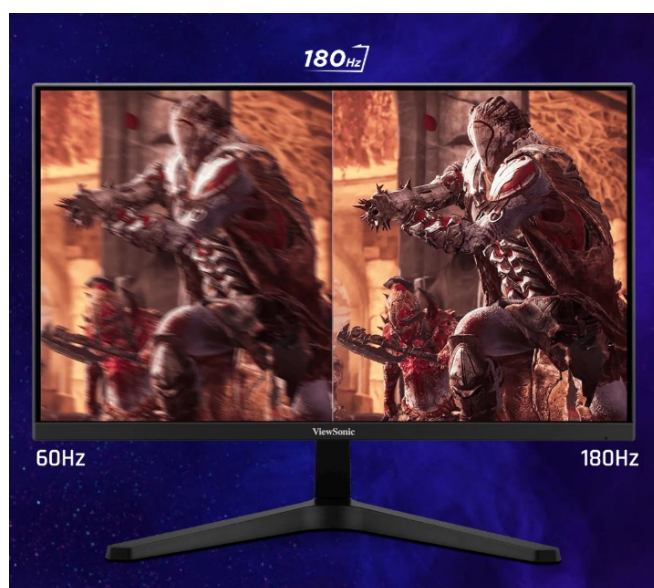

Záruka:

24 měs.

Stav:

Nové zboží

Popis

ViewSonic VX27G1-HD - čistá herní preciznost

Herní monitor ViewSonic VX27G1-HD na virtuálním bojišti nedělá žádné kompromisy. Disponuje **180Hz obnovovací frekvencí** a **1ms dobou odezvy**, díky čemuž vykresluje obraz hladce a bez zpoždění, takže nad soupeři budete mít vždy kousíček toho klíčového náskoku. **Full HD displej s úhlopříčkou 27"**, podporou HDR10 a **113% pokrytím sRGB barevné palety** zajistí živé a bohaté barvy.

Navíc díky **SuperClear IPS panelu** a jeho širokým pozorovacím úhlům si veškerý obsah dopřejete pohodlně a bez zkreslení i při pohledu ze stran. **Technologie VRR (Variable Refresh Rate)** upravuje obnovovací frekvenci obrazu s frekvencí grafického procesoru, čímž efektivně potlačuje sekání a trhání.

ViewSonic VX27G1-HD

Herní LED monitor s úhlopříčkou **27"** nabízí Full HD rozlišení **1920 × 1080** obrazových bodů a podporu **HDR10** zobrazení,

které poskytuje vynikající kontrast a vysokou přesnost barev. Disponuje dobou odezvy **1 ms**, kontrastním poměrem **1000 : 1**, jasem **300 cd/m²** a **113% pokrytím sRGB** barevné palety. **Variabilní obnovovací frekvence** (VRR) až **180 Hz** zajistí intenzivní akci bez trhání, zadrhávání nebo rozmazávání obrazu při pohybu. Příjemné jsou též pozorovací úhly **178°** horizontálně i vertikálně.

Součástí balení je DisplayPort kabel.

ZÁKLADNÍ SPECIFIKACE

Typ panelu: IPS

Úhlopříčka: 27"

Poměr stran: 16 : 9

Rozlišení: 1920 × 1080

Kontrastní poměr: 1000 : 1

Doba odezvy: 1 ms