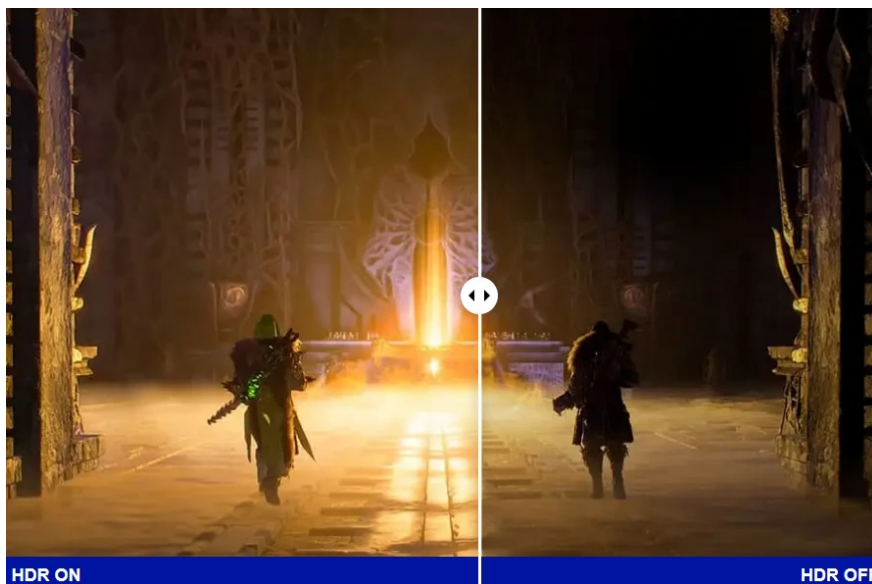

Záruka:

24 měs.

Stav:

Nové zboží

Popis

ViewSonic VX27G1-HD - čistá herní preciznost

Herní monitor ViewSonic VX27G1-HD na virtuálním bojišti nedělá žádné kompromisy. Disponuje **180Hz obnovovací frekvencí** a **1ms dobou odezvy**, díky čemuž vykresluje obraz hladce a bez zpoždění, takže nad soupeři budete mít vždy kousíček toho klíčového náskoku. **Full HD displej s úhlopříčkou 27"**, podporou HDR10 a **113% pokrytím sRGB barevné palety** zajistí živé a bohaté barvy.

Navíc díky **SuperClear IPS panelu** a jeho širokým pozorovacím úhlům si veškerý obsah dopřejete pohodlně a bez zkreslení i při pohledu ze stran. **Technologie VRR (Variable Refresh Rate)** upravuje obnovovací frekvenci obrazu s frekvencí grafického procesoru, čímž efektivně potlačuje sekání a trhání.

Součástí balení je DisplayPort kabel.

ZÁKLADNÍ SPECIFIKACE

Typ panelu: IPS

Úhlopříčka: 27"

Poměr stran: 16 : 9

Rozlišení: 1920 × 1080

Kontrastní poměr: 1000 : 1

Doba odezvy: 1 ms