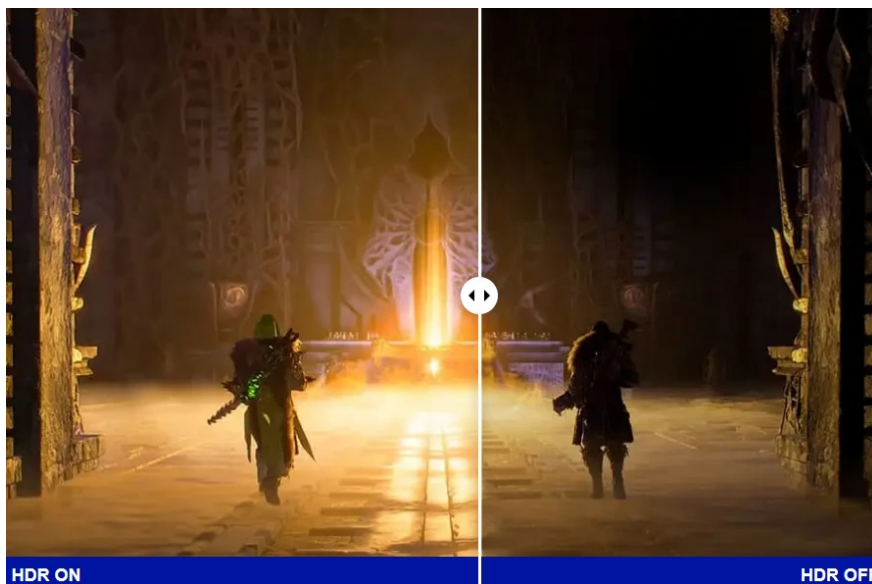

Záruka:

24 měs.

Stav:

Nové zboží

Popis

ViewSonic VX24G1-HD - čistá herní preciznost

Herní monitor ViewSonic VX24G1-HD na virtuálním bojišti nedělá žádné kompromisy. Disponuje **180Hz obnovovací frekvencí** a **1ms dobou odezvy**, díky čemuž vykresluje obraz hladce a bez zpoždění, takže nad soupeři budete mít vždy kousíček toho klíčového náskoku. **Full HD displej s úhlopříčkou 23,8"**, podporou HDR10 a **111% pokrytím sRGB barevné palety** zajistí živé a bohaté barvy.

Navíc díky **SuperClear IPS panelu** a jeho širokým pozorovacím úhlům si veškerý obsah dopřejete pohodlně a bez zkreslení i při pohledu ze stran. **Technologie VRR (Variable Refresh Rate)** upravuje obnovovací frekvenci obrazu s frekvencí grafického procesoru, čímž efektivně potlačuje sekání a trhání.

Akční scény, přestřelky, zběsilé závody a další gamingové zážitky si vychutnáte plynule a bez rušivých vizuálních artefaktů. Konektivita v podobě portů **HDMI** a **DisplayPort** umožní snadné připojení **monitoru ViewSonic VX24G1-HD** k moderním PC systémům a **herním konzolám**. Technologie **Eye ProTech** chrání vaše oči před modrým světlem a blikáním, takže si klidně můžete dát i několikahodinový herní maraton.

ViewSonic VX24G1-HD

Herní LED monitor s úhlopříčkou **23,8"** nabízí Full HD rozlišení **1920 × 1080** obrazových bodů a podporu **HDR10** zobrazení,

kteře poskytuje vynikající kontrast a vysokou přesnost barev. Disponuje dobou odezvy **1 ms**, kontrastním poměrem **1000 : 1**, jasem **300 cd/m2** a **111% pokrytím sRGB** barevné palety. **Variabilní obnovovací frekvence** (VRR) až **180 Hz** zajistí intenzivní akci bez trhání, zadržávání nebo rozmazávání obrazu při pohybu. Příjemné jsou též pozorovací úhly **178°** horizontálně i vertikálně.