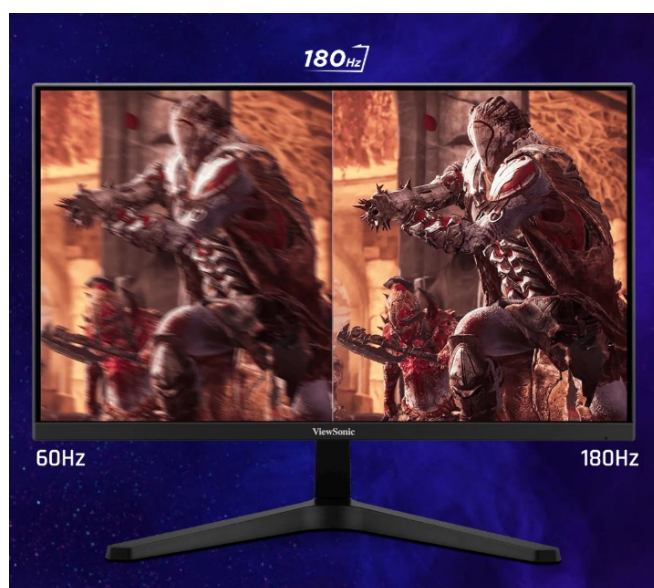

Záruka:

24 měs.

Stav:

Nové zboží

Popis

ViewSonic VX24G1-HD - čistá herní preciznost

Herní monitor ViewSonic VX24G1-HD na virtuálním bojišti nedělá žádné kompromisy. Disponuje **180Hz obnovovací frekvencí** a **1ms dobou odezvy**, díky čemuž vykresluje obraz hladce a bez zpoždění, takže nad soupeři budete mít vždy kousíček toho klíčového náskoku. **Full HD displej s úhlopříčkou 23,8"**, podporou HDR10 a **111% pokrytím sRGB barevné palety** zajistí živé a bohaté barvy.

Navíc díky **SuperClear IPS panelu** a jeho širokým pozorovacím úhlům si veškerý obsah dopřejete pohodlně a bez zkreslení i při pohledu ze stran. **Technologie VRR (Variable Refresh Rate)** upravuje obnovovací frekvenci obrazu s frekvencí grafického procesoru, čímž efektivně potlačuje sekání a trhání.

ViewSonic VX24G1-HD

Herní LED monitor s úhlopříčkou **23,8"** nabízí Full HD rozlišení **1920 × 1080** obrazových bodů a podporu **HDR10** zobrazení,

kteře poskytuje vynikající kontrast a vysokou přesnost barev. Disponuje dobou odezvy **1 ms**, kontrastním poměrem **1000 : 1**, jasem **300 cd/m2** a **111% pokrytím sRGB** barevné palety. **Variabilní obnovovací frekvence** (VRR) až **180 Hz** zajistí intenzivní akci bez trhání, zadržávání nebo rozmazávání obrazu při pohybu. Příjemné jsou též pozorovací úhly **178°** horizontálně i vertikálně.

Součástí balení je DisplayPort kabel.

ZÁKLADNÍ SPECIFIKACE

Typ panelu: IPS

Úhlopříčka: 23,8"

Poměr stran: 16 : 9

Rozlišení: 1920 × 1080

Kontrastní poměr: 1000 : 1

Doba odezvy: 1 ms