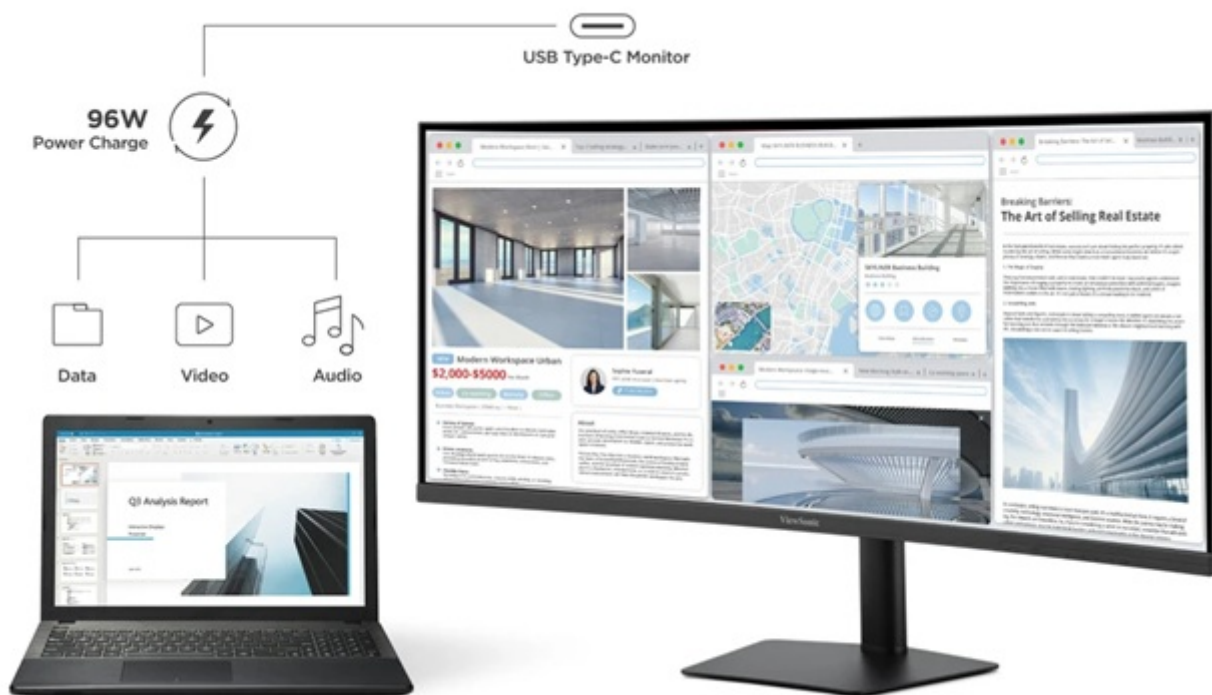

Prohnutý LED monitor ViewSonic VA3820C pro firemní práci i domácí multimediální zábavu. **Velký displej s úhlopříčkou 37,5"** vám usnadní práci na projektech, činnost s více aplikacemi najednou i sledování multimediálního obsahu. Představuje ideální volbu pro tvorbu moderního pracoviště i multimediálního centra. Jeden kabel, více možností Monitor **ViewSonic VA3820C** disponuje **portem USB typu C**, který představuje elegantní řešení pro přenos videa, zvuku, dat a **výkonné 96W napájení jediným kabelem**.

Výrazně tak zefektivní pracovní postupy a činnost s moderními notebooky. Displej produkuje **obraz v rozlišení WQHD+** na ultraširokoúhlé ploše, Díky tomu podporuje komfortní zážitky ze sledování s jasným a ostrým zobrazením. Současně tento **široký poměr stran 21 : 9 přináší o 35 % více místa na obrazovce** než modely s poměrem stran 16 : 9, takže je ideální volbou pro **multitasking**.

ViewSonic VA3820C

Prohnutý LED monitor s úhlopříčkou **37,5"** a rozlišením **3840 × 1600** obrazových bodů. Disponuje kontrastním poměrem **2000 : 1**, jasem **300 cd/m²**, dobou odezvy **4,785 ms** a podporou **HDR10**. Díky technologii IPS nabízí široké pozorovací úhly **178° horizontálně i vertikálně**. K dispozici jsou **dva porty USB** a univerzální port **USB-C**, který kromě vysokorychlostního přenosu videa a dat umožňuje napájení připojených zařízení až do 96 W. O zvuk se stará **dvojice reproduktorů** s celkovým výkonem **5 W**. Monitor je vybaven **výškově nastavitelným stojanem** a VESA uchycením.

Součástí balení je DisplayPort, HDMI, USB a USB-C kabel.

ZÁKLADNÍ SPECIFIKACE

Typ panelu: IPS

Úhlopříčka: 37,5"

Poměr stran: 21 : 9

Rozlišení: 3840 × 1600

Kontrastní poměr: 2000 : 1

Doba odezvy: 4,785 ms