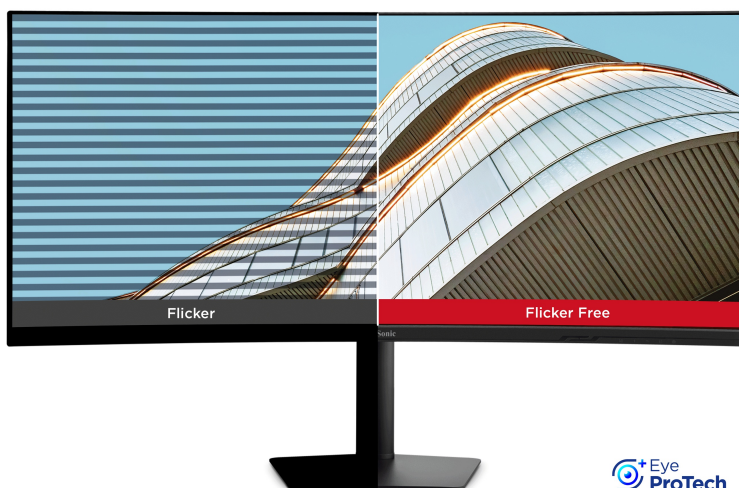

Prohnutý LED monitor ViewSonic VA3820C pro firemní práci i domácí multimediální zábavu. **Velký displej s úhlopříčkou 37,5"** vám usnadní práci na projektech, činnost s více aplikacemi najednou i sledování multimediálního obsahu. Představuje ideální volbu pro tvorbu moderního pracoviště i multimediálního centra. Jeden kabel, více možností Monitor **ViewSonic VA3820C** disponuje **portem USB typu C**, který představuje elegantní řešení pro přenos videa, zvuku, dat a **výkonné 96W napájení jediným kabelem**.

Výrazně tak zefektivní pracovní postupy a činnost s moderními notebooky. Displej produkuje **obraz v rozlišení WQHD+** na ultraširokoúhlé ploše, Díky tomu podporuje komfortní zážitky ze sledování s jasným a ostrým zobrazením. Současně tento **široký poměr stran 21 : 9 přináší o 35 % více místa na obrazovce** než modely s poměrem stran 16 : 9, takže je ideální volbou pro **multitasking**.

ViewSonic VA3820C

Prohnutý LED monitor s úhlopříčkou **37,5"** a rozlišením **3840 × 1600** obrazových bodů. Disponuje kontrastním poměrem **2000 : 1**, jasem **300 cd/m²**, dobou odezvy **4,785 ms** a podporou **HDR10**. Díky technologii IPS nabízí široké pozorovací úhly **178° horizontálně i vertikálně**. K dispozici jsou **dva porty USB** a univerzální port **USB-C**, který kromě vysokorychlostního přenosu videa a dat umožňuje napájení připojených zařízení až do 96 W. O zvuk se stará **dvojice reproduktorů** s celkovým výkonem **5 W**. Monitor je vybaven **výškově nastavitelným stojanem** a VESA uchycením.