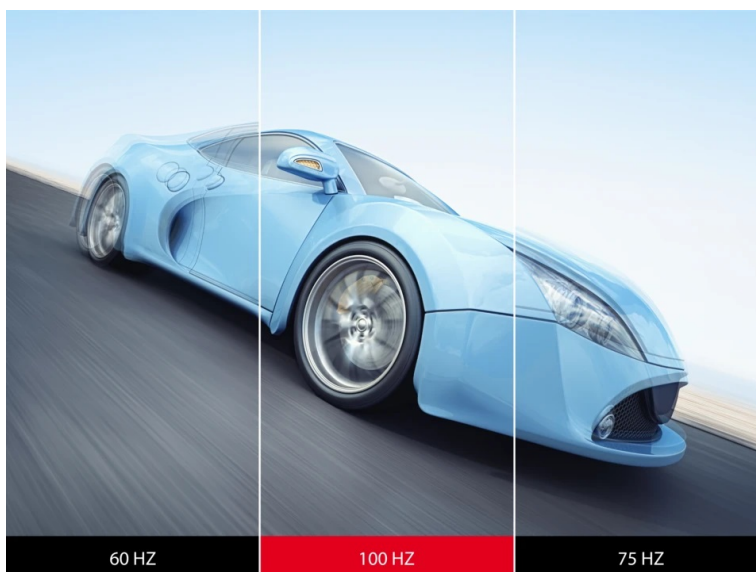

### ViewSonic VA270-H-2 - jasný a ostrý obraz z každého úhlu

**Full HD monitor ViewSonic VA270-H-2** ideálně doplní vaši firemní nebo domácí PC sestavu. Podporuje komfortní zobrazení v rozlišení **Full HD** pro práci s tabulkami, dokumenty, internetem i pro sledování multimédií, jako jsou filmy či videa. **Displej s úhlopříčkou 27" a tenkými rámečky** je doplněn IPS panelem s technologií **SuperClear**, díky čemuž produkuje široké pozorovací úhly a obraz je čistý a dobře viditelný, ať už se díváte z přímého pohledu, nebo ze stran.

## ViewSonic VA270-H-2

LED monitor s úhlopříčkou **27"** nabízí Full HD rozlišení 1920 × 1080 obrazových bodů. Disponuje obnovovací frekvencí **100 Hz**, dobou odezvy **1 ms**, kontrastním poměrem **1000 : 1** a jasem **300 cd/m<sup>2</sup>**. Použití technologie **IPS** poskytuje pozorovací úhly **178°** horizontálně i vertikálně.

### ZÁKLADNÍ SPECIFIKACE

**Typ panelu:** IPS

**Úhlopříčka:** 27"

**Poměr stran:** 16 : 9

**Rozlišení:** 1920 × 1080

**Kontrastní poměr:** 1000 : 1

**Doba odezvy:** 1 ms

**Rozhraní:** 1× HDMI, 1× VGA