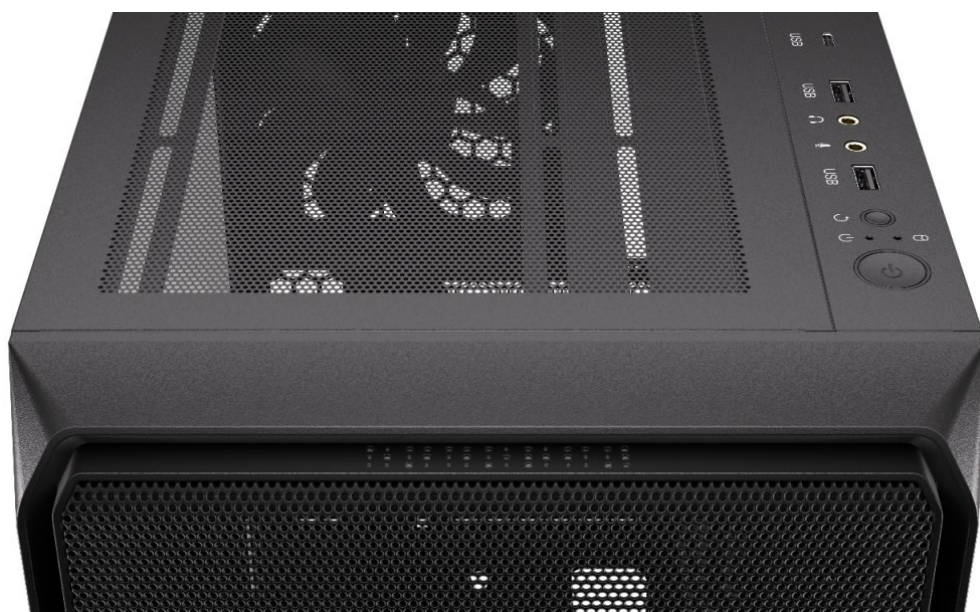

#### Endorfy Arx 500 Core - skříň pro všechny PC kutily

**PC skříň Endorfy Arx 500 Core** v moderním designu s průhlednou bočnicí, která představuje spolehlivou základnu pro stavbu vašeho počítačového systému. Provedení **skříňě Middle Tower** poskytuje dostatek prostoru pro uložení základní desky, grafické karty, disků a dalších komponent. Umožní vám vytvořit **rozmanité konfigurace** zaměřené na gaming a multimediální zábavu, tvorbu obsahu nebo každodenní pracovní nasazení.

### **Endorfy Arx 500 Core**

Skříň formátu Middle Tower s **průhlednou bočnicí** a **mesh panelem** na přední straně nabízí **šest 2,5"** pozic pro SSD disky a **jednu 3,5"** pozici pro pevný disk. Na horním panelu naleznete dva porty **USB 3.0**, jeden port **USB-C** a dále také konektor pro sluchátka a konektor pro mikrofon. Skříň je osazena **dvěma ventilátory o velikosti 140 mm** a nabízí ještě **pět volných pozic pro ventilátory**. Důmyslné řešení umožňuje pohodlné umístění **až 360 mm dlouhého výměníku** vodního chlazení na přední straně. Ve skříni je dostatek prostoru pro chladič CPU do výšky až 179 mm a grafickou kartu o délce 350 mm. Skříň je dodávána **bez zdroje**. Součástí je také **sada prachových filtrů**.

## **ZÁKLADNÍ SPECIFIKACE**

**Provedení skříně:** Middle Tower

**Interní pozice:** 6 × 2,5", 1 × 2,5"/3,5"

**Kompatibilita základní desky:** ATX, Micro ATX, Mini-ITX

**Zdroj:** bez zdroje

**Konektory na horním panelu:** 2 × USB 3.0, 1 × USB-C, 1 × sluchátkový výstup, 1 × vstup pro mikrofon

**Rozměry:** 486 × 429 × 228 mm

**Barva:** černá