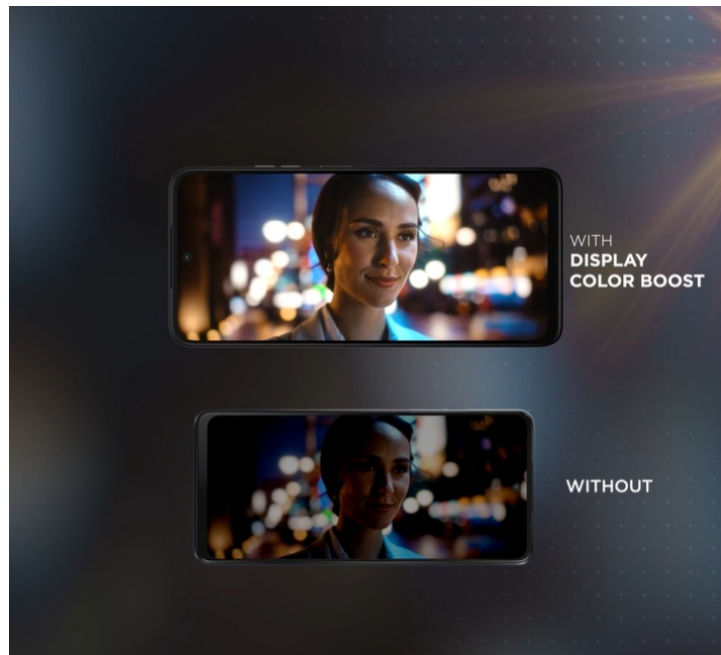

#### Motorola Moto G35 - ideální rovnováha výkonu a funkcí pro každý den

Smartphone **Motorola Moto G35** potěší uživatele solidním výkonem, elegantním vzhledem a bohatou nabídkou moderních funkcí. Tento model je vybaven **velkým 6,72" displejem**, který nabízí ostré **Full HD+ rozlišení** a dosahuje **obnovovací frekvence 120 Hz**. Díky tomu zajišťuje plynulé zobrazení a živé multimediální zážitky. Obraz je natolik hladký a displej prostorný, že podpoří komfortní sledování filmů, videí, práci s aplikacemi nebo hraní her.

Výbava obsahuje také **zadní duální fotoaparát s technologií Quad Pixel** a rozlišením 50 + 8 Mpx pro zachycení snímků ve vysoké kvalitě a detailech. **Přední 16Mpx kamera** zase poslouží všem fanouškům selfie momentek a videohovorů. **Baterie s kapacitou 5 000 mAh** zajistí dlouhou výdrž na jedno nabití. Konektivita zahrnuje mimo jiné podporu **sítě 5G** pro svižné stahování velkých objemů dat, plynulé streamování, on-line komunikaci nebo hraní po síti. Mezi další praktické funkce patří například snadné a bezpečné odemknutí pomocí **čtečky otisku prstů** nebo **rozpoznávání obličeje**.