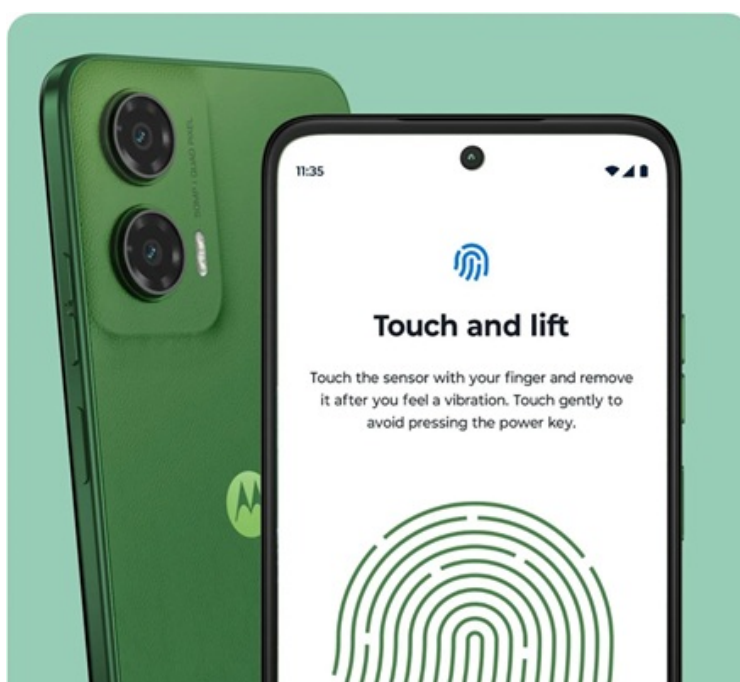

#### Motorola Moto G35 - ideální rovnováha výkonu a funkcí pro každý den

Smartphone **Motorola Moto G35** potěší uživatele solidním výkonem, elegantním vzhledem a bohatou nabídkou moderních funkcí. Tento model je vybaven **velkým 6,72" displejem**, který nabízí ostré **Full HD+ rozlišení** a dosahuje **obnovovací frekvence 120 Hz**. Díky tomu zajišťuje plynulé zobrazení a živé multimediální zážitky. Obraz je natolik hladký a displej prostorný, že podpoří komfortní sledování filmů, videí, práci s aplikacemi nebo hraní her.

Výbava obsahuje také **zadní duální fotoaparát s technologií Quad Pixel** a rozlišením 50 + 8 Mpx pro zachycení snímků ve vysoké kvalitě a detailech. **Přední 16Mpx kamera** zase poslouží všem fanouškům selfie momentek a videohovorů. **Baterie s kapacitou 5 000 mAh** zajistí dlouhou výdrž na jedno nabití. Konektivita zahrnuje mimo jiné podporu **sítě 5G** pro svižné stahování velkých objemů dat, plynulé streamování, on-line komunikaci nebo hraní po síti. Mezi další praktické funkce patří například snadné a bezpečné odemknutí pomocí **čtečky otisku prstů** nebo **rozpoznávání obličeje**.