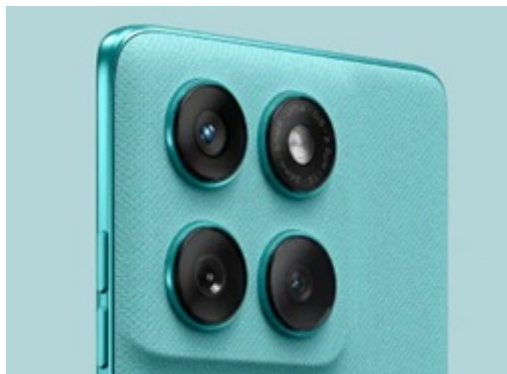

24 měs.

Stav:

Nové zboží

Popis

Motorola Edge 60 Fusion - moderní smart technologie do kapsy

Smartphone **Motorola Edge 60 Fusion** kombinuje výkon s elegantním designem. Přední stranu zaujímá velký **6,67" P-OLED displej** se **Super HD rozlišením**, který vám zprostředkuje dokonale ostrý obraz se všemi detaily. Podporuje rovněž vysoký jas a **obnovovací frekvenci 120 Hz**, díky čemuž vykresluje obraz hladce a plynule. Chytrý mobilní telefon **Motorola Edge 60 Fusion** si skvěle poradí také se zobrazením barev a náročnými výpočetními procesy.

Je osazen **8jádrovým procesorem MediaTek Dimensity 7300** a obří **12GB RAM**, díky čemuž zvládne jakoukoli výzvu rychle a bez zpoždění. Zprostředkuje vám plynulou multimediální zábavu a i nekompromisní multitasking. **Baterie s kapacitou 5200 mAh** vám poskytne energii na celý den plný produktivity. Navíc díky podpoře **rychlého 68W napájení TurboPower** doplníte energii za velmi krátkou dobu.

Fotoaparáty pro každou scénérii

Výbava zahrnuje samozřejmě **soustavu výkonných fotoaparátů**, které si poradí v každé situaci. **Duální zadní fotoaparát** je připraven zachytit všechny okamžiky a pomocí moto ai je vyladit na nejvyšší úroveň. Hlavní fotoaparát s technologií **Ultra Pixel** a **Sony LYTIA 700C** ocení všichni nároční uživatelé. Nechybí ani optická stabilizace obrazu, aby vaše snímky dosahovaly té nejvyšší kvality. Vše vměstnáno do **extra odolné konstrukce**, která splňuje **stupeň krytí IP68/IP69** i vojenský standard **MIL-STD 810H**.